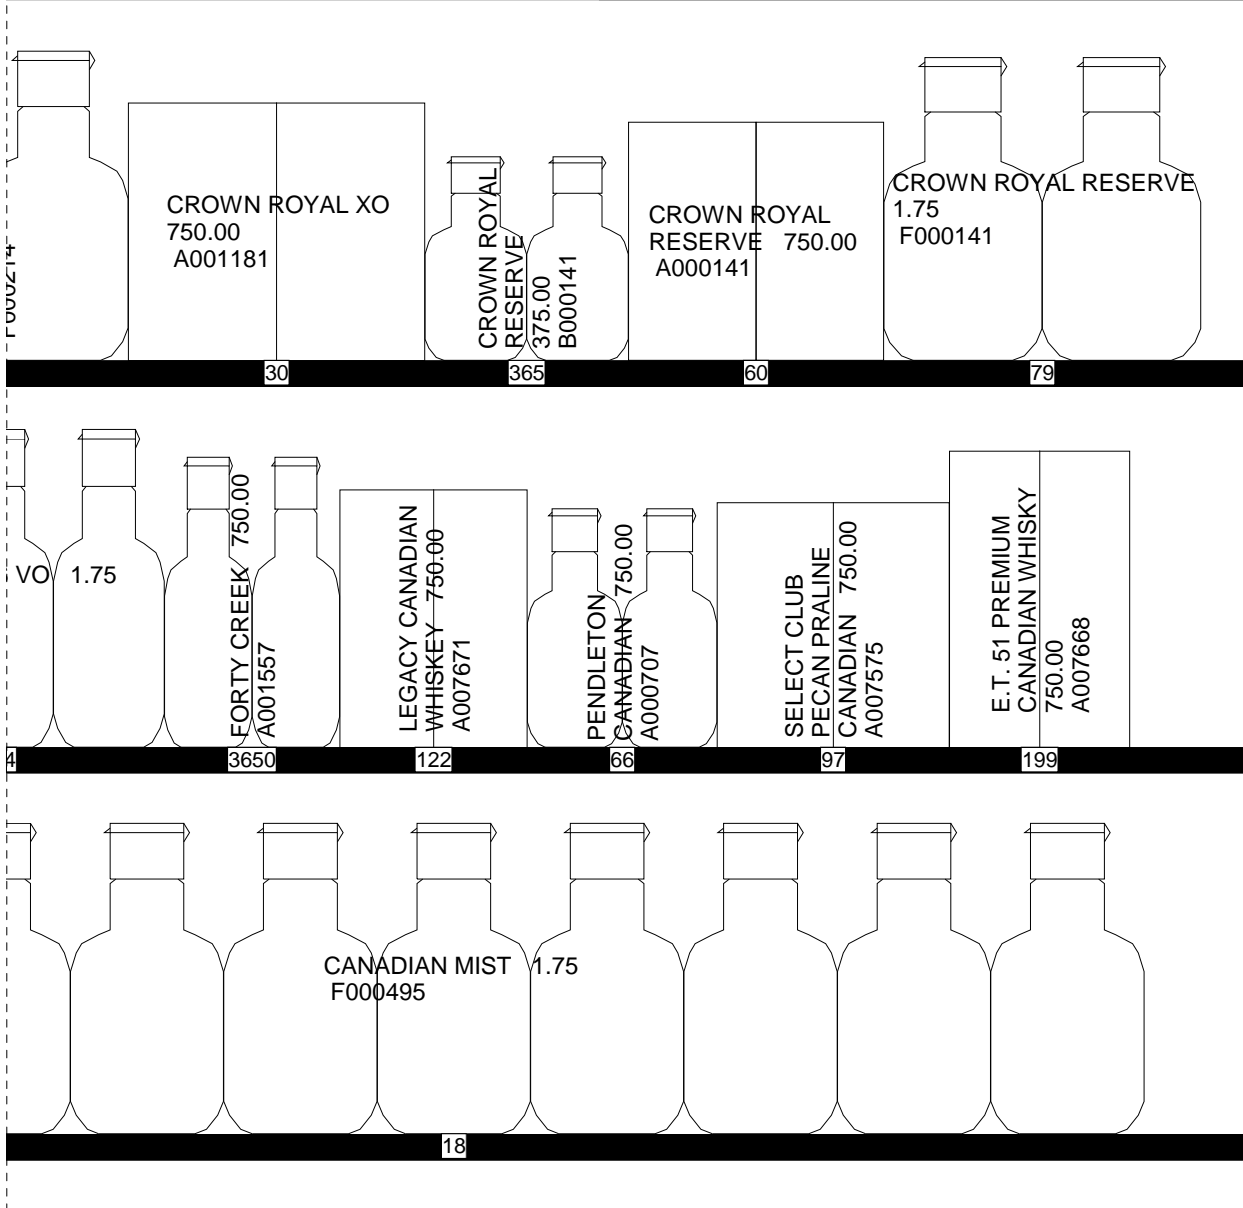

264

276

288

ABC # 83

24ft x 3 shel f CANADIAN WHISKEY

FRONT

240

252