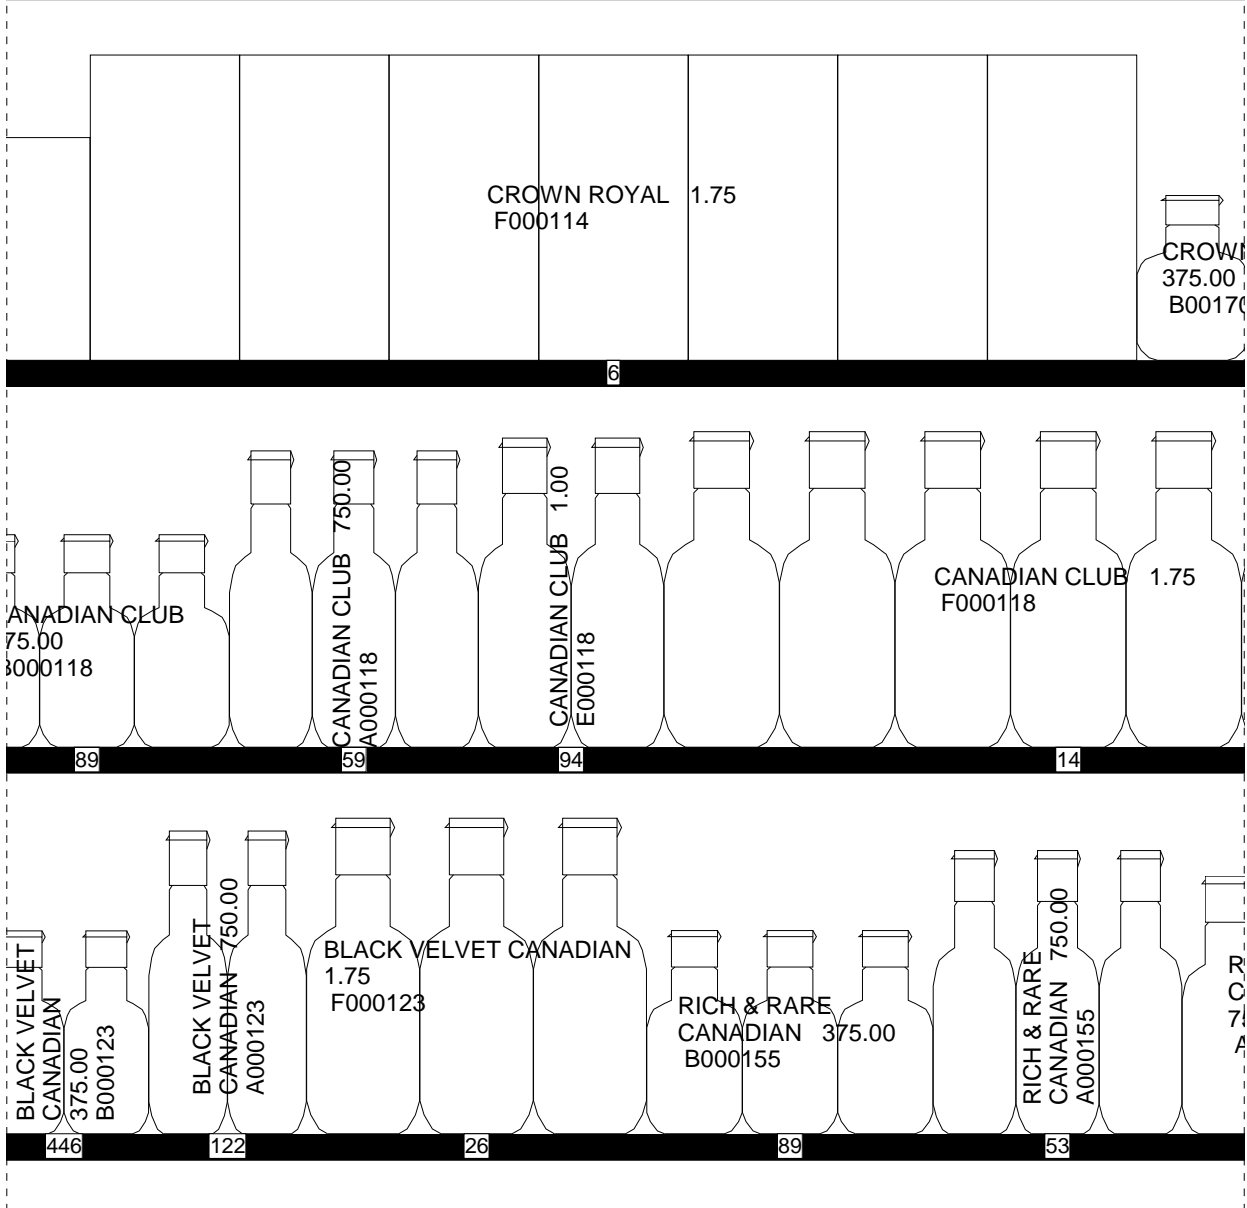

ABC # 83

24ft x 3 shelf CANADIAN WHISKEY

96

108

120

132

144

10/18/2022