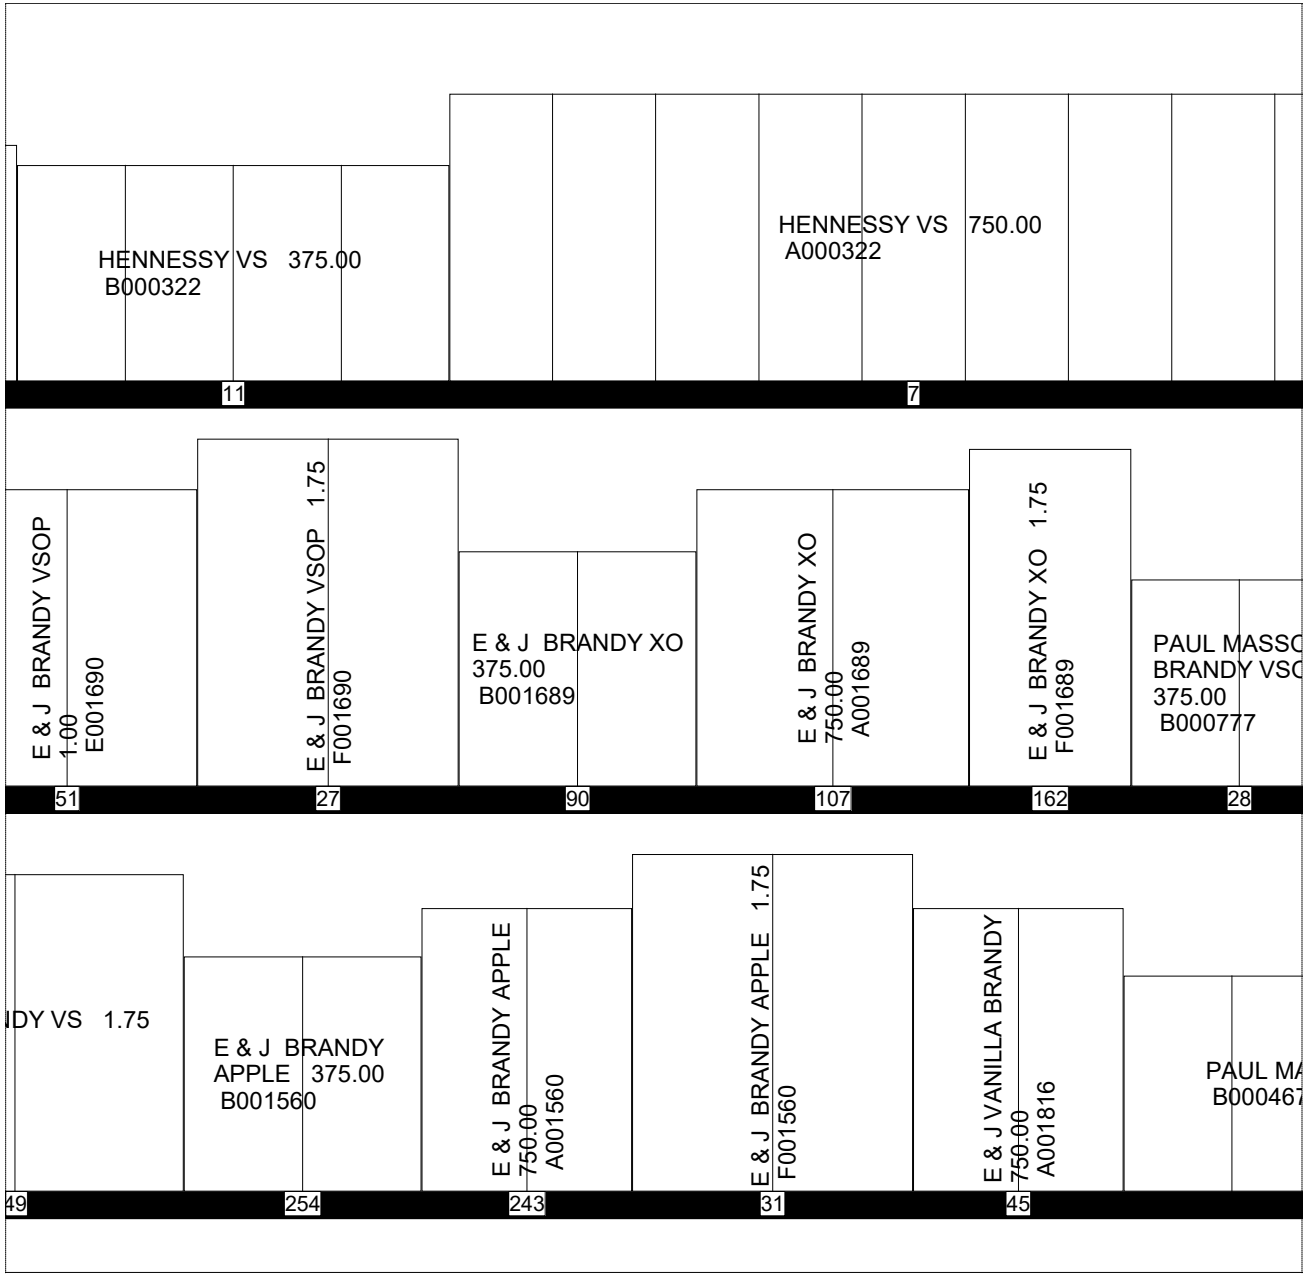

132

144

ABC # 48

20FT X 3 SHELF BRANDY / COGNAC

96 108 120 132 144

ABC # 48

20FT X 3 SHELF BRANDY / COGNAC

F000322