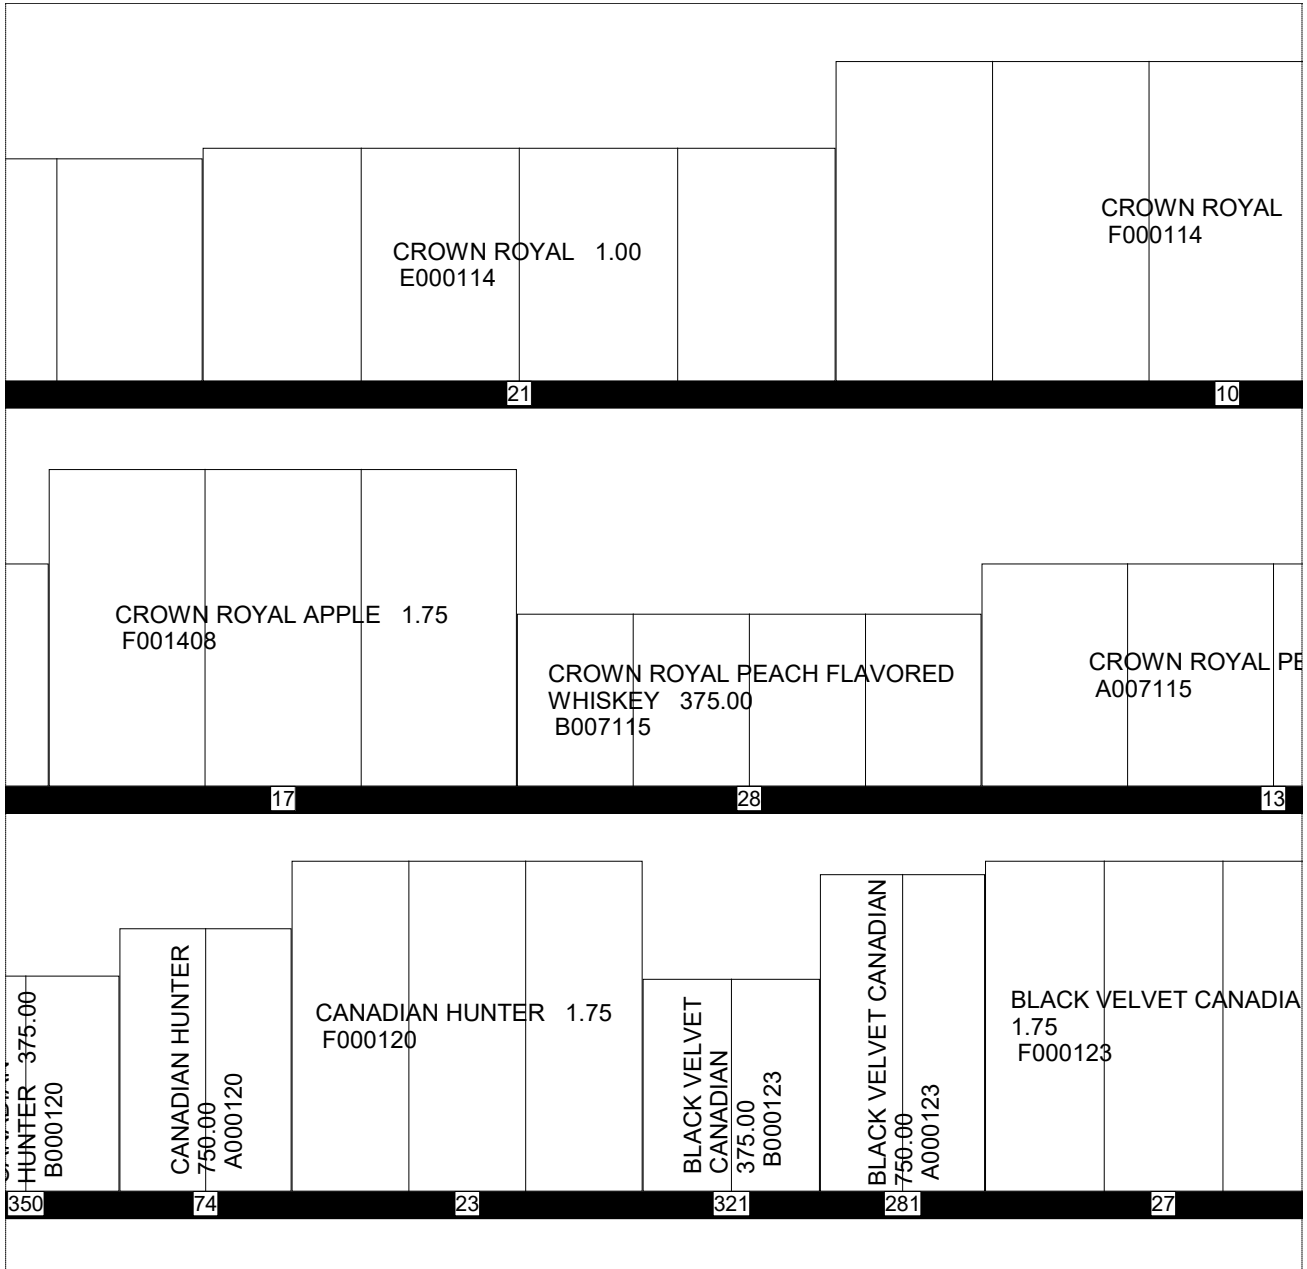

60

72

84

96

ABC # 48

20FT X 3 SHELF CANADIAN WHISKEY

48

60