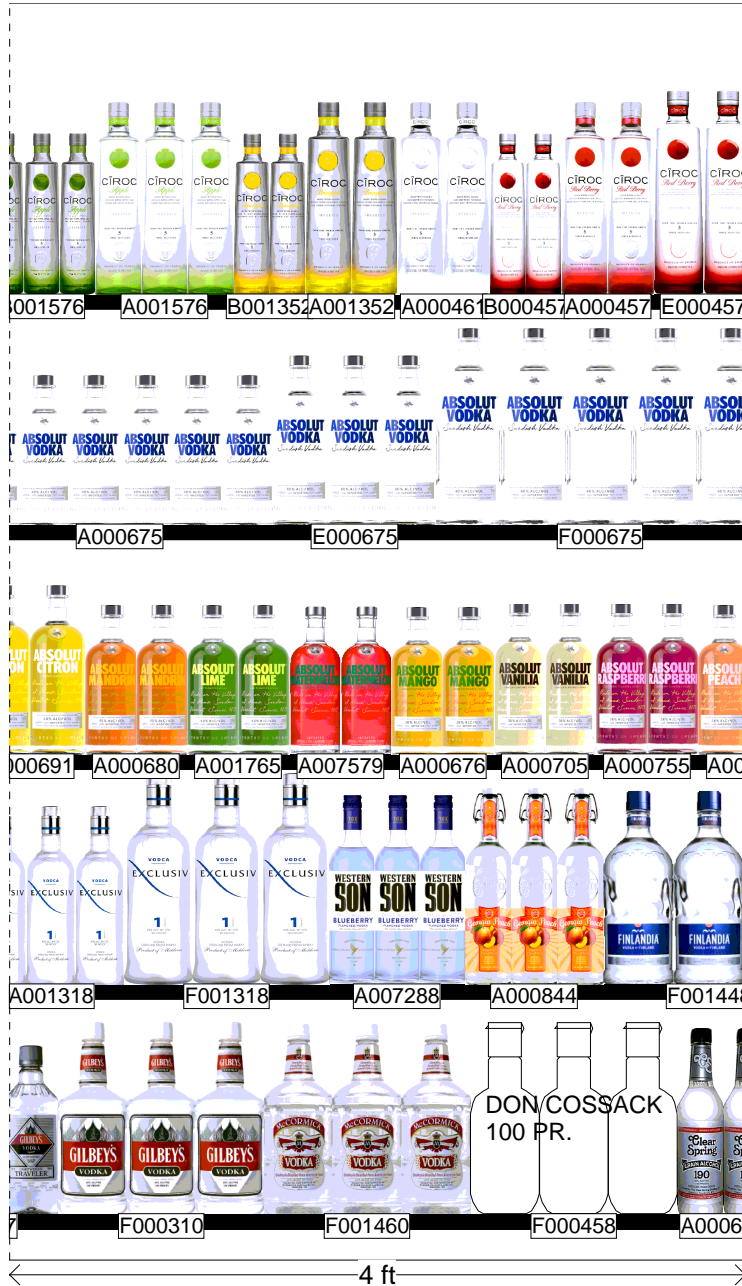

336

348

360

372

384

ABC # 226

59ft x 5 shel f VODKA /
TEQUILA / MIXERS

360