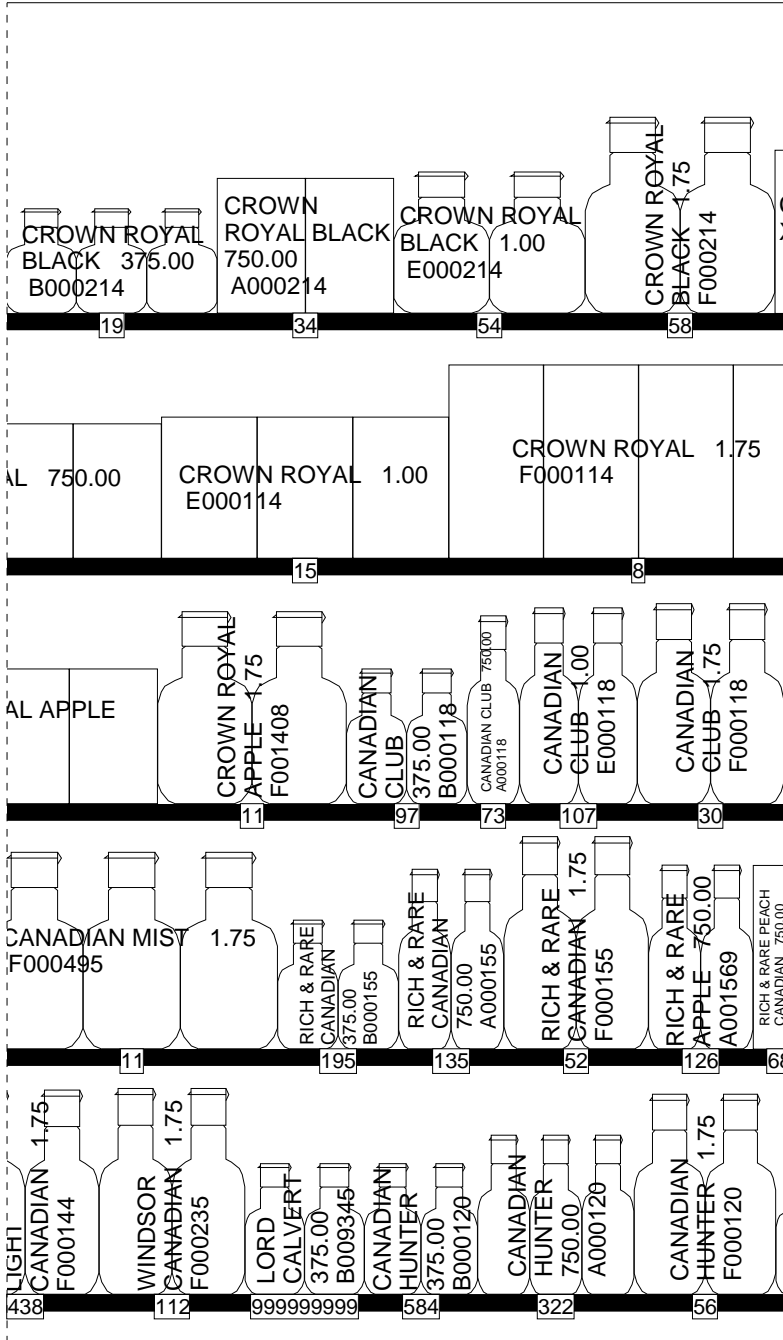

264

276

288

300

ABC # 186

36ft x 5 shel f AMERICAN & IRISH WHISKEY / CANADIAN /

228

240