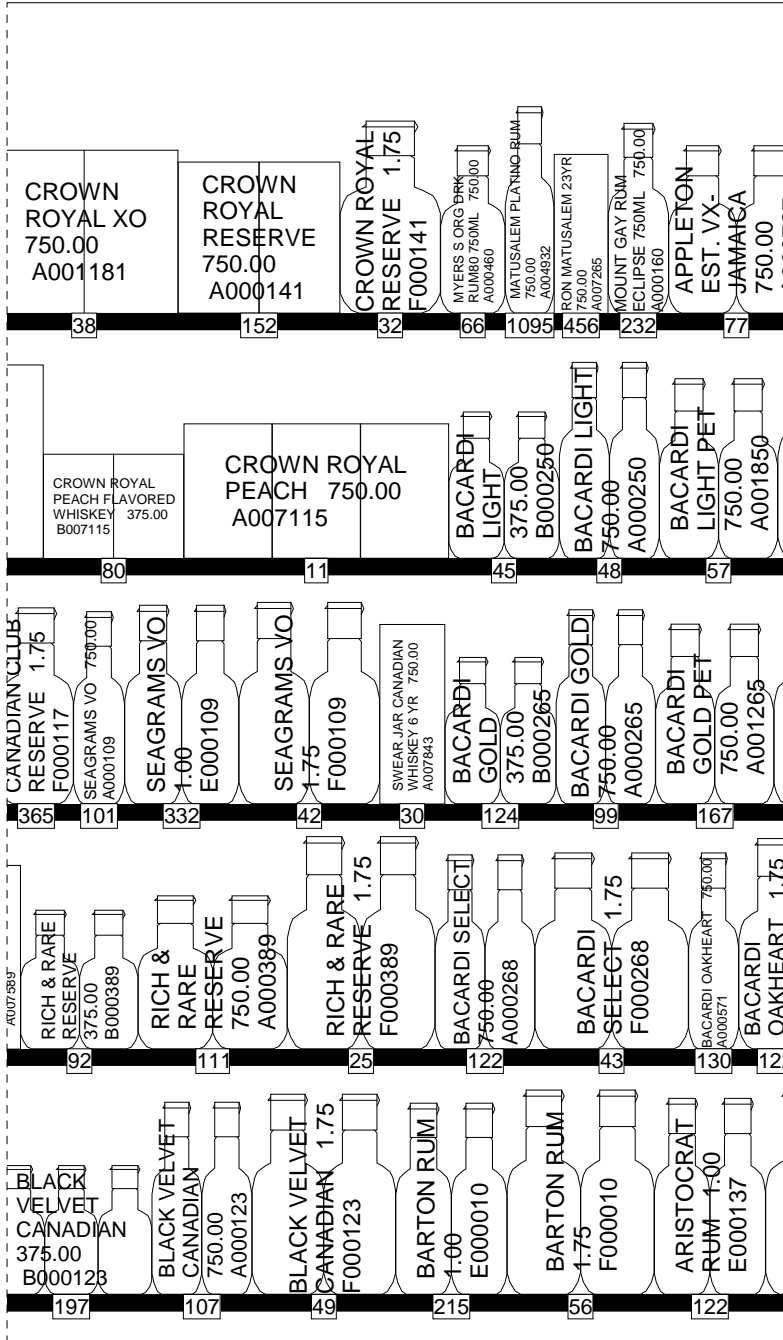

288

300

312

324

336

348

ABC # 186

36ft x 5 shel f AMERICAN & IRISH WHISKEY / CANADIAN /