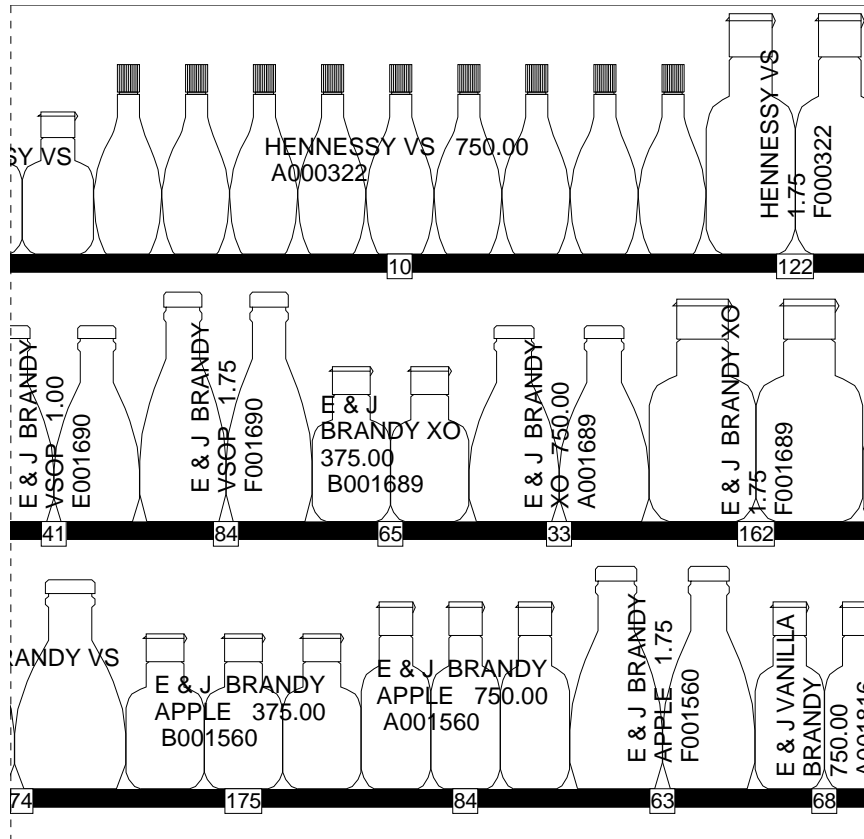

84

96

108

120

132

144

156

4/13/2023