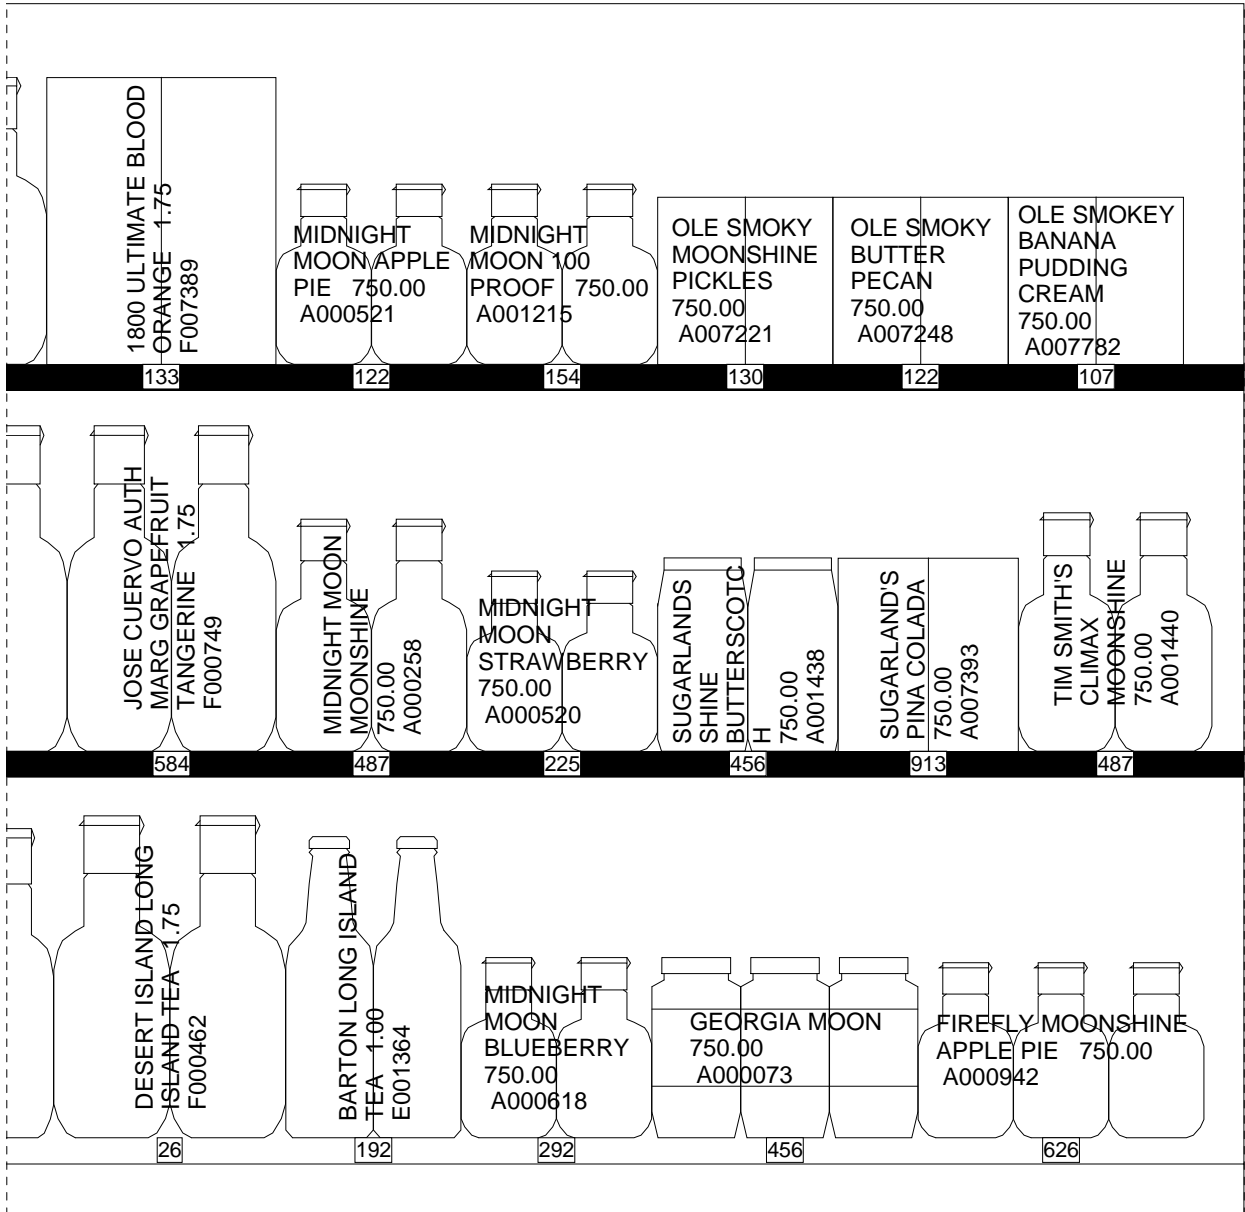

ABC # 181

28ft x 3 shel f RTD & MOONSHINE

288

300

312

324

336

4/13/2023