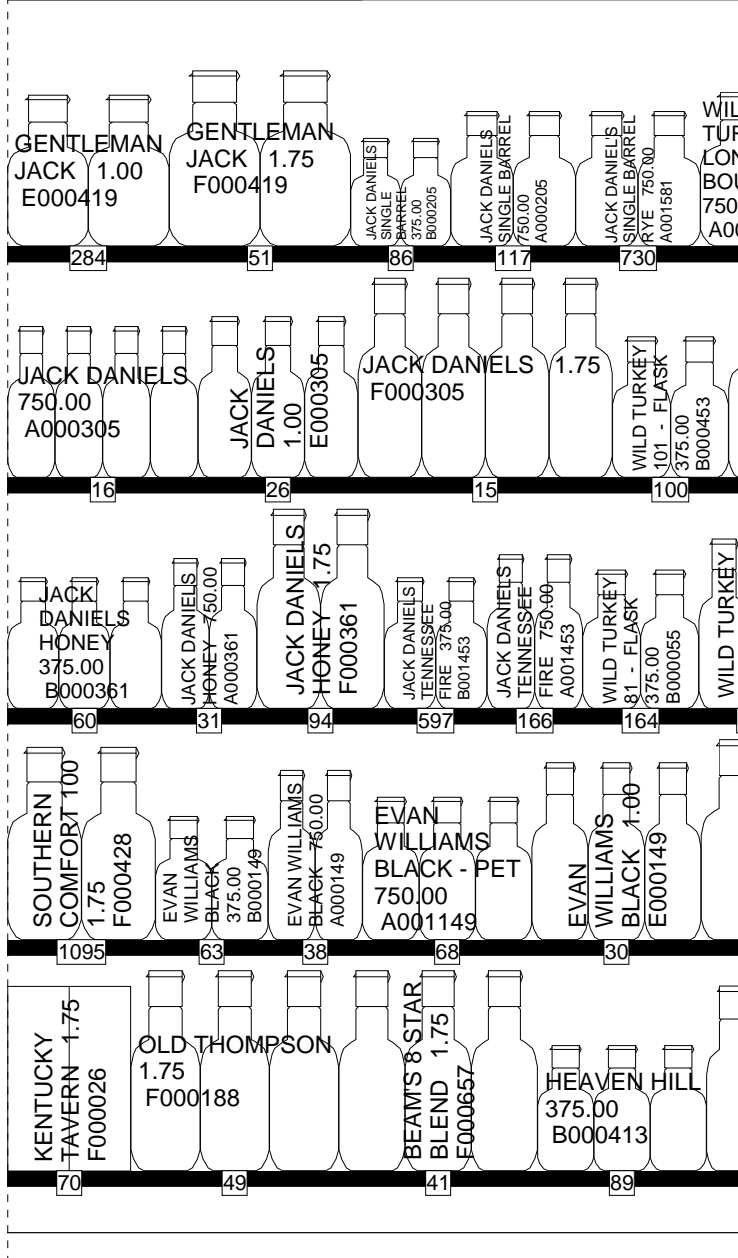

NER

324

336

348

360

372

384

396