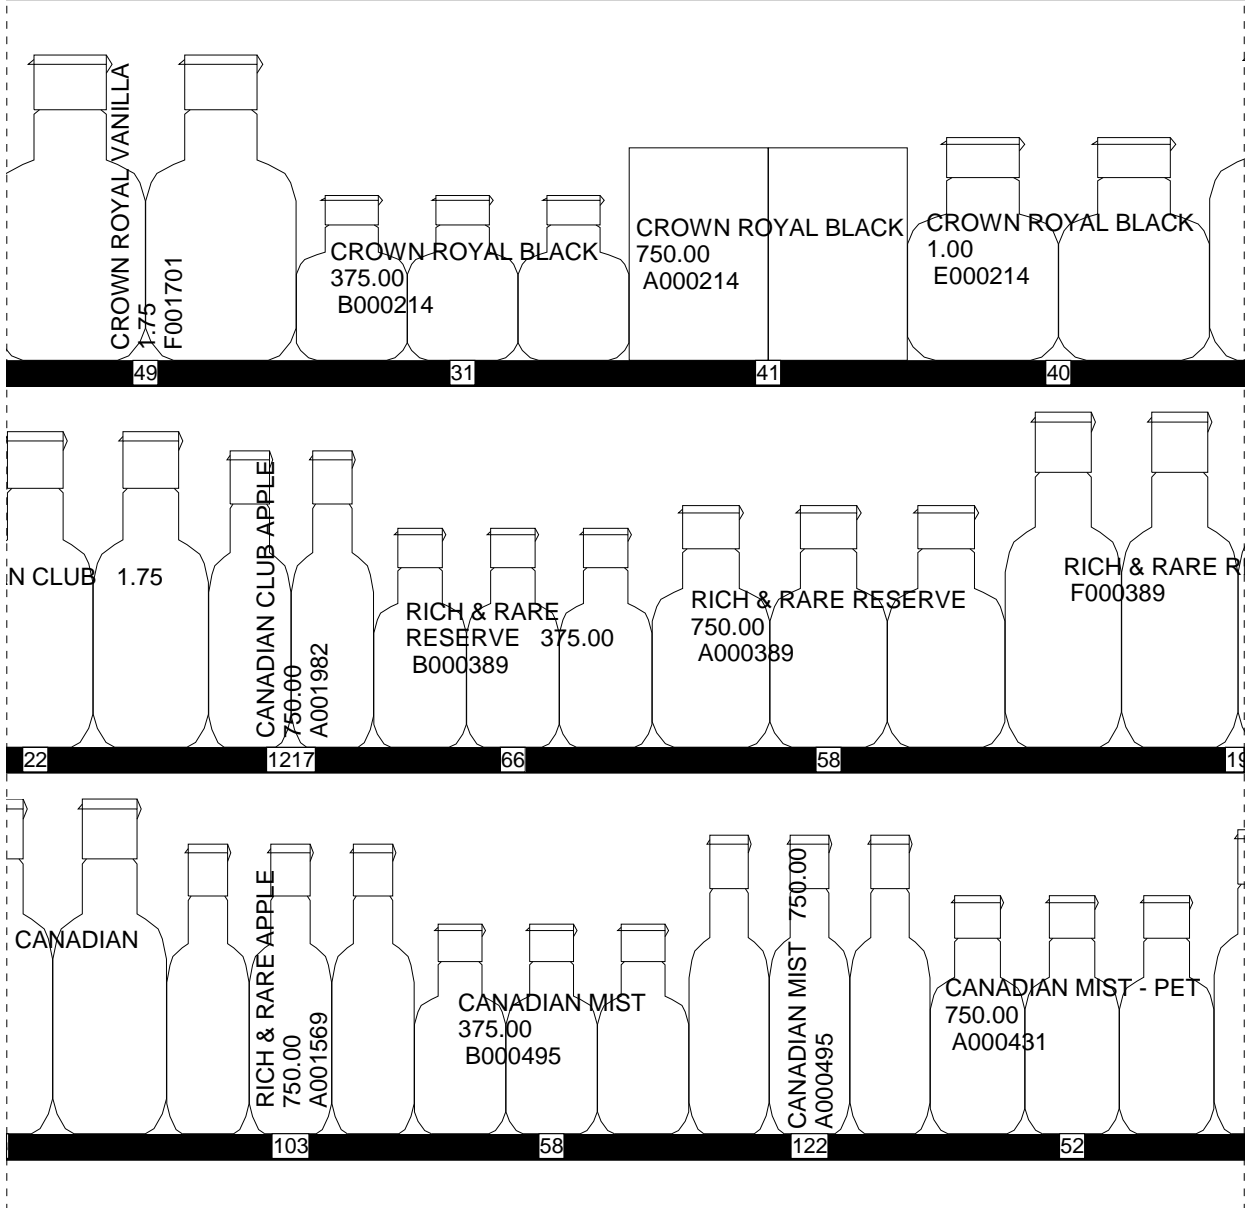

20ft x 3 shel f CANADIAN WHISKEY

144

156

168

180

192

4/13/2023

ABC # 181