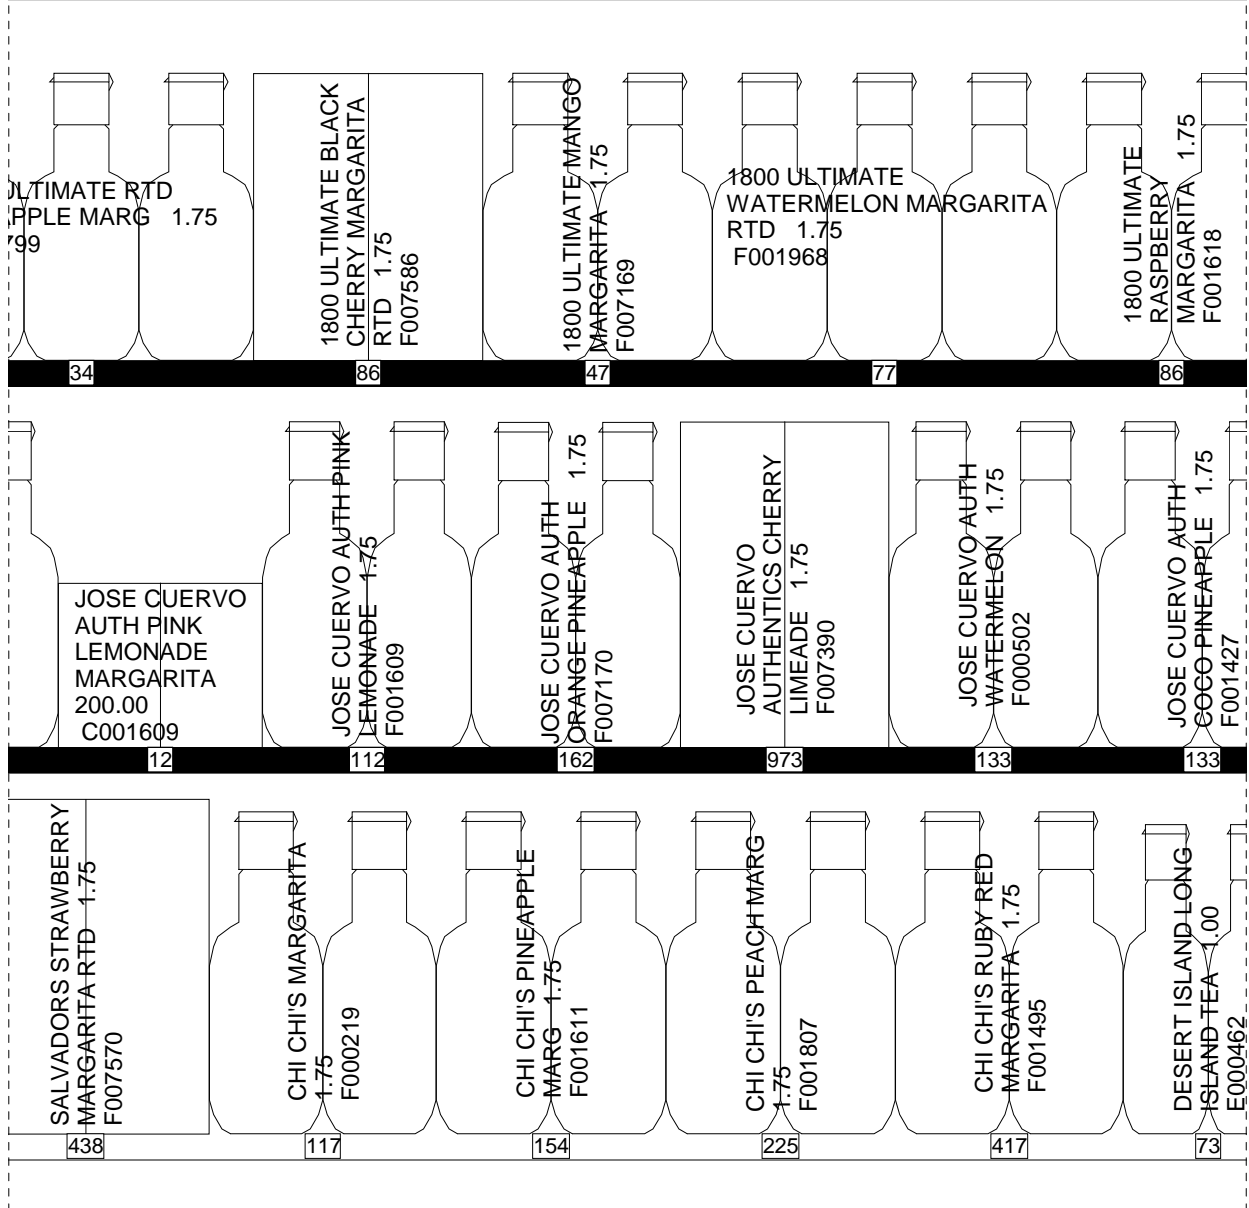

28ft x 3 shel f RTD & MOONSHINE

240

252

264

276

288

4/13/2023

ABC # 181