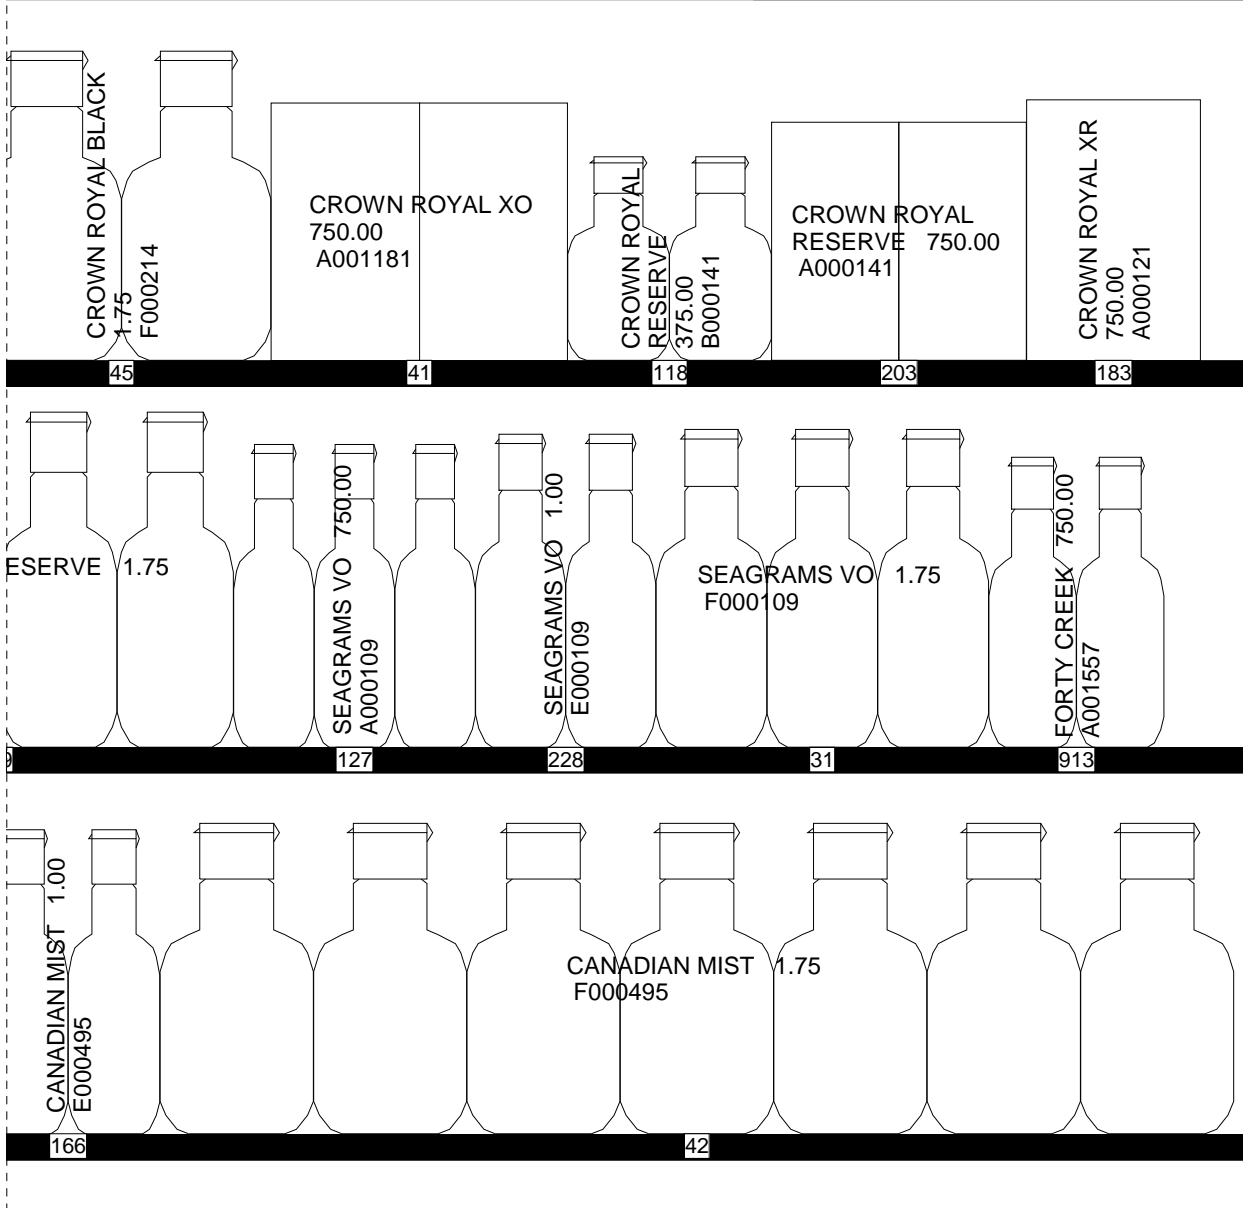

204

216

228

240

ABC # 181

20ft x 3 shel f CANADIAN WHISKEY

FRONT

192