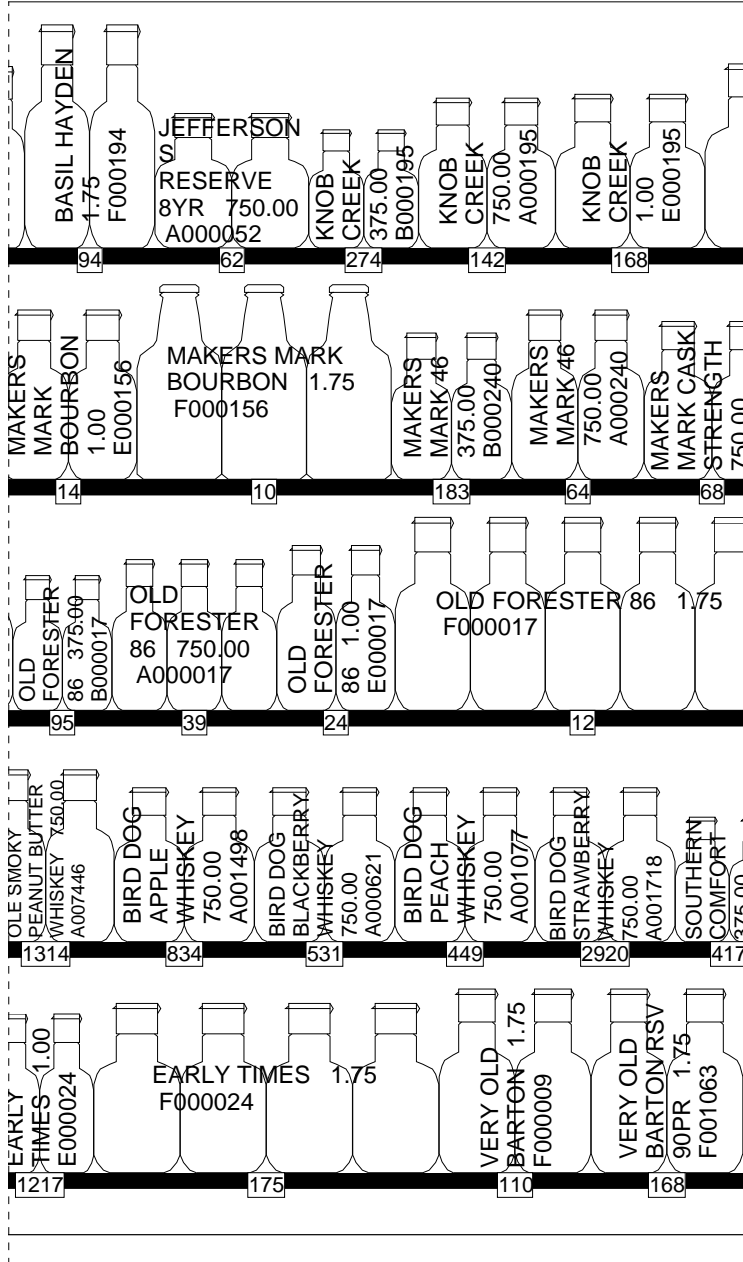

228

240

252

264

276

288

300