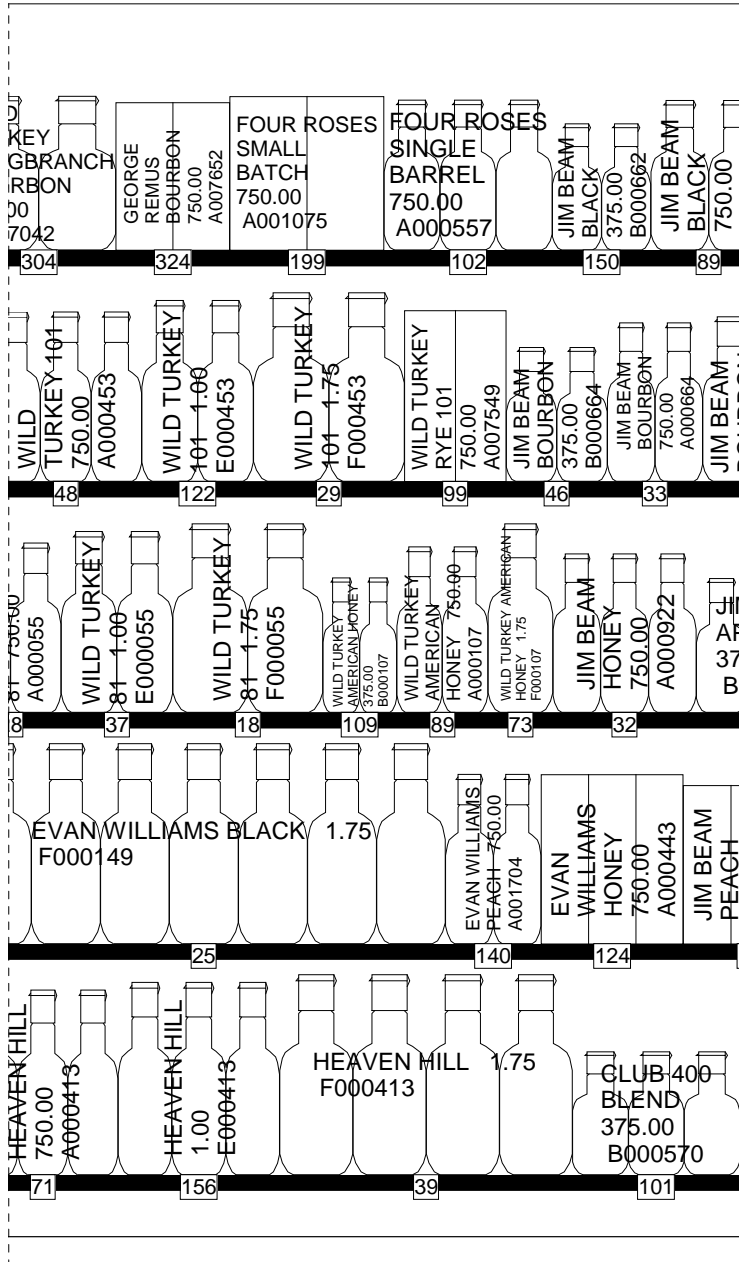

372   384   396   408   420   432   444