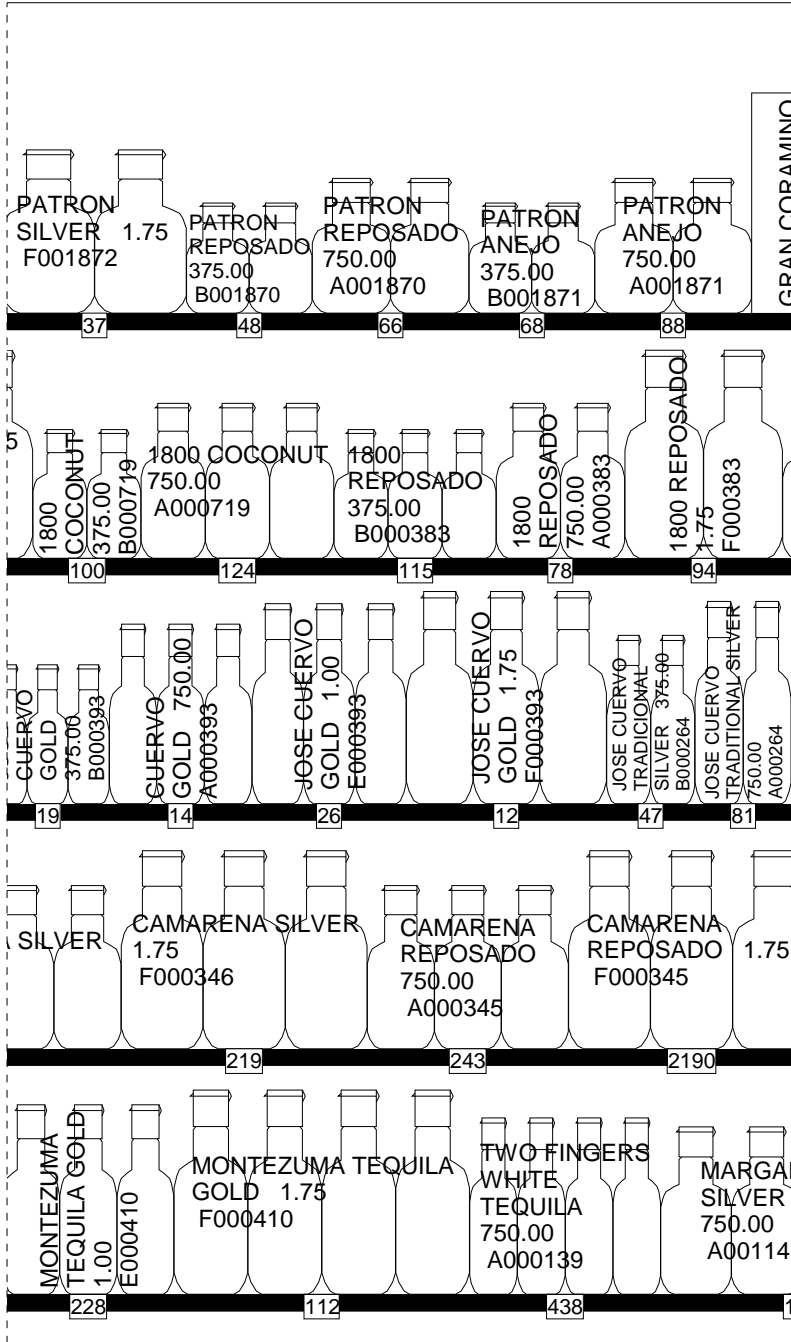

372

384

396

ABC # 181

44ft x 5 shel f VODKA
WRAPPED & TEQUILA & MIXERS

324

336

348