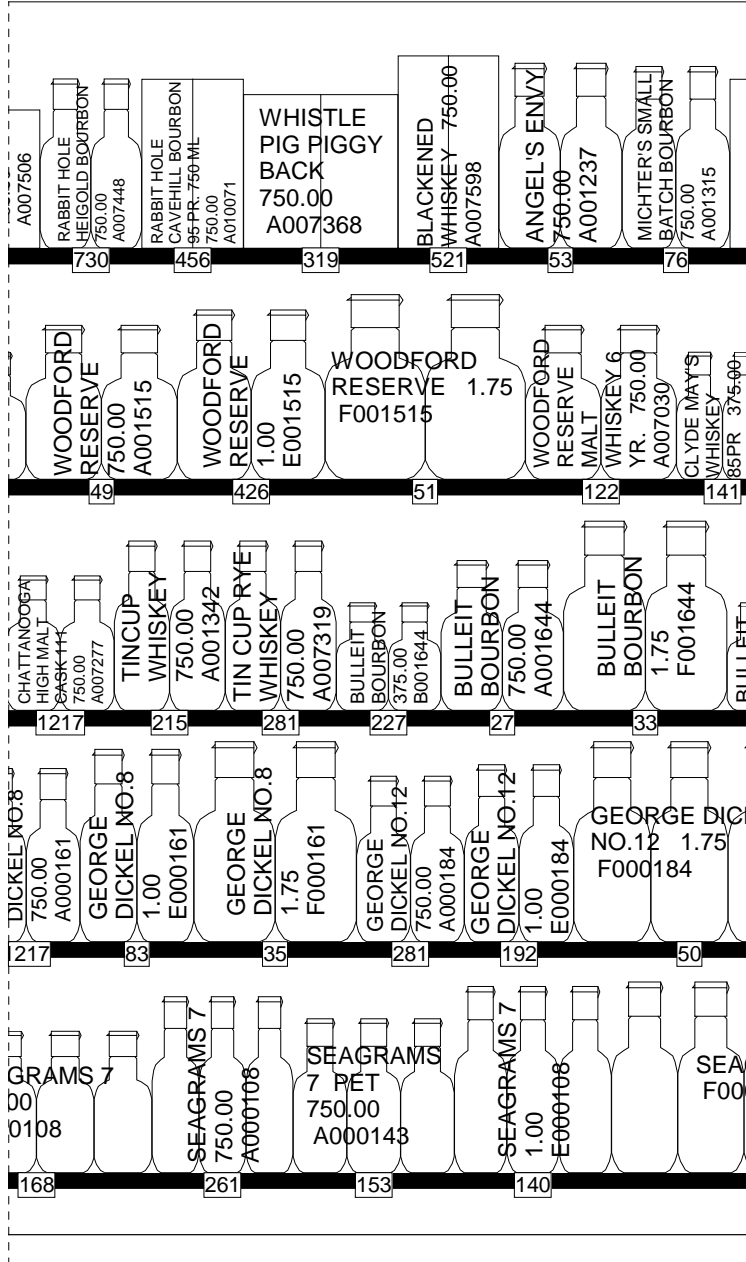

132

144

156

168

180

192

204