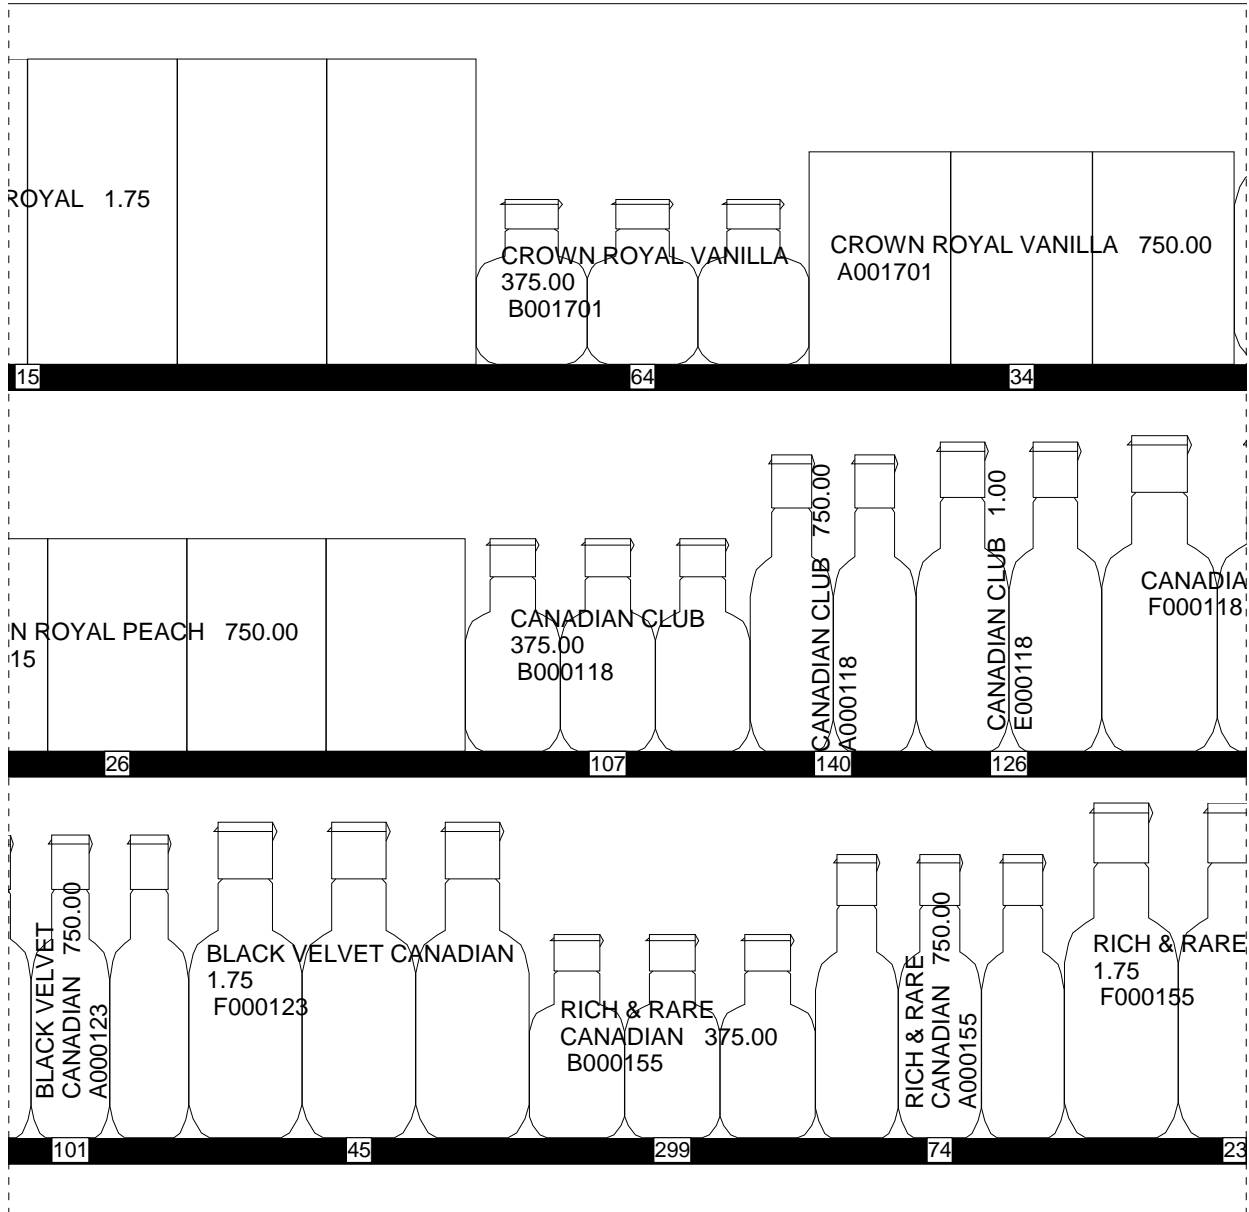

96

108

120

132

144

4/13/2023