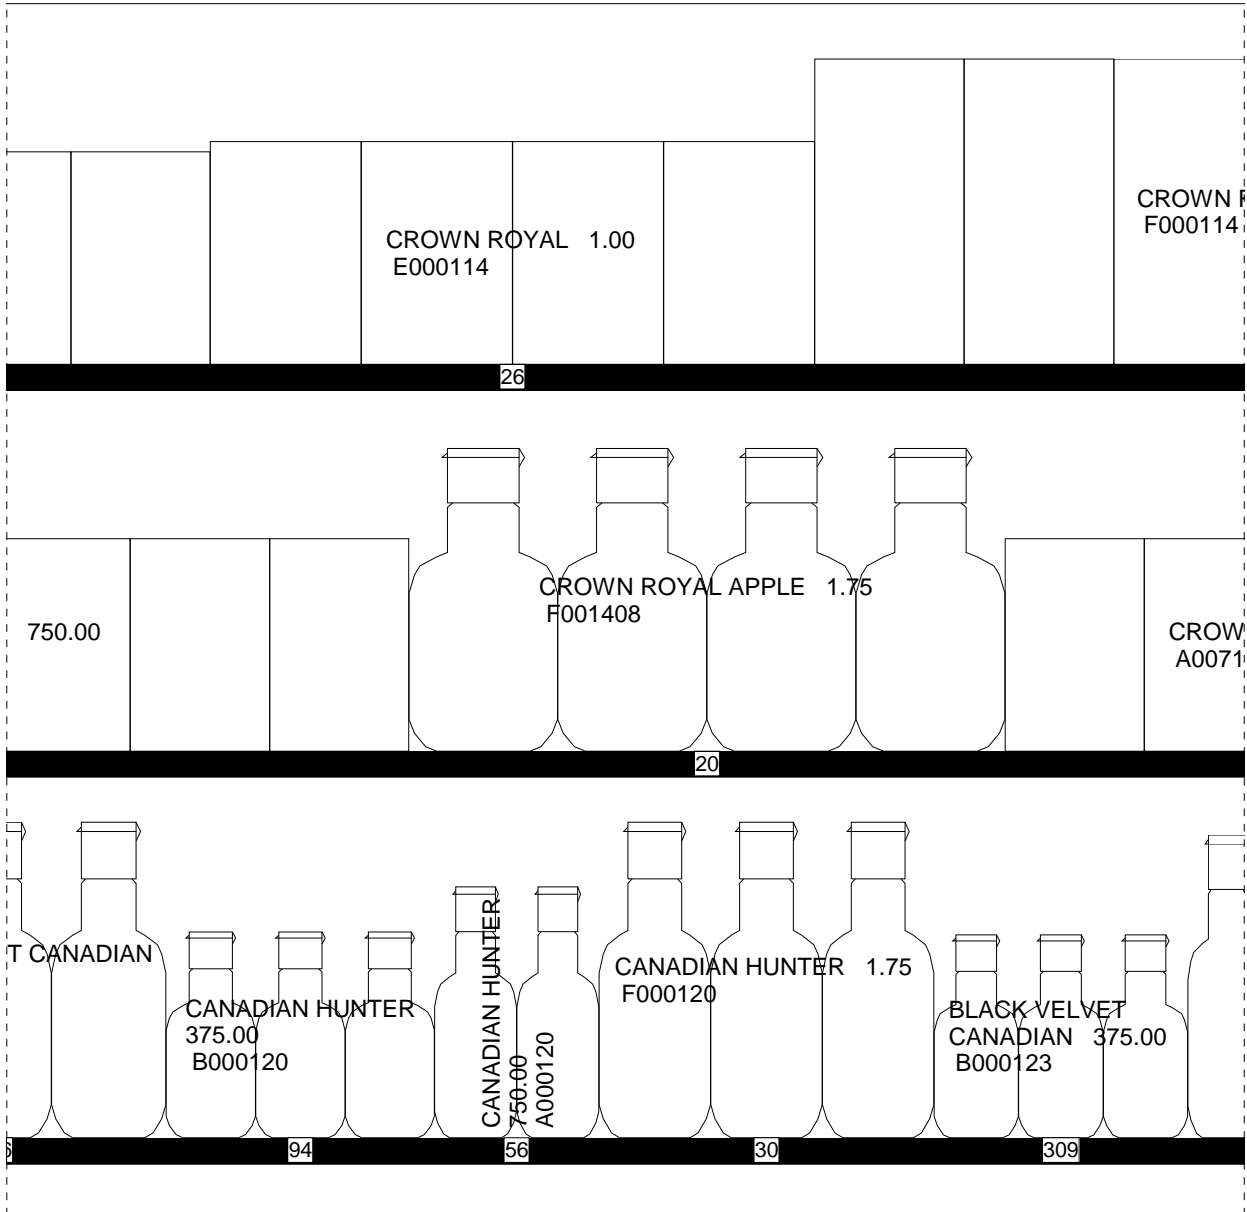

84

96

ABC # 181

20ft x 3 shel f CANADIAN WHISKEY

48

60

72

84