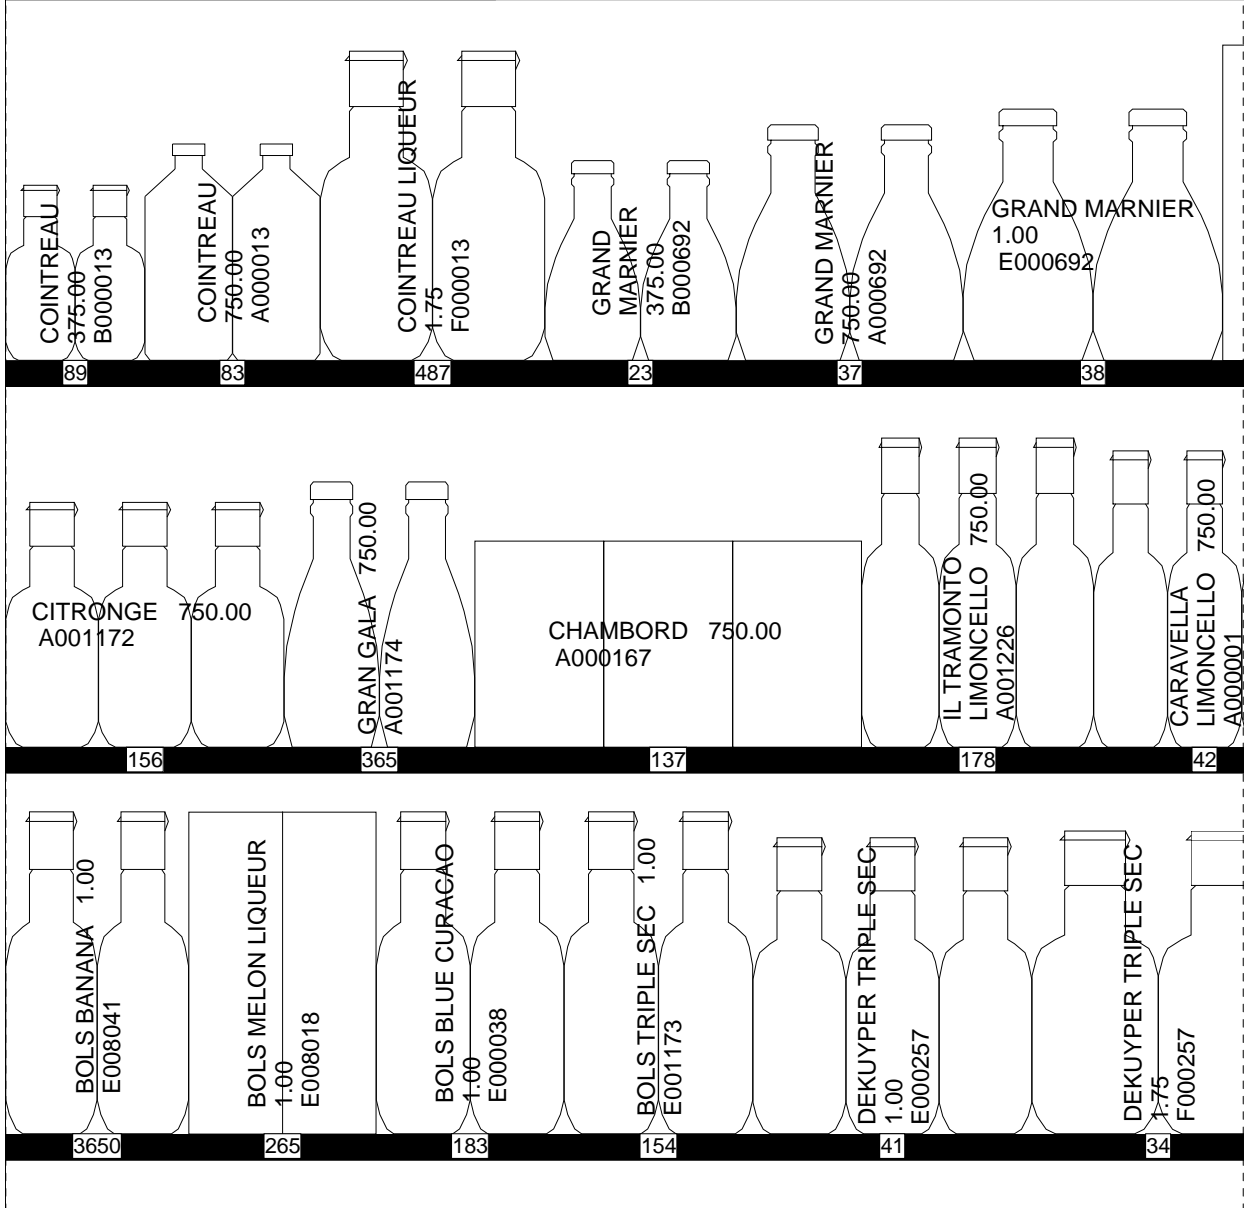

12

24

36

48

ABC # 181

20ft x 3 shel f CORDIALS /
SPECIALTIES & VAP

FRONT

0 12 24 36 48