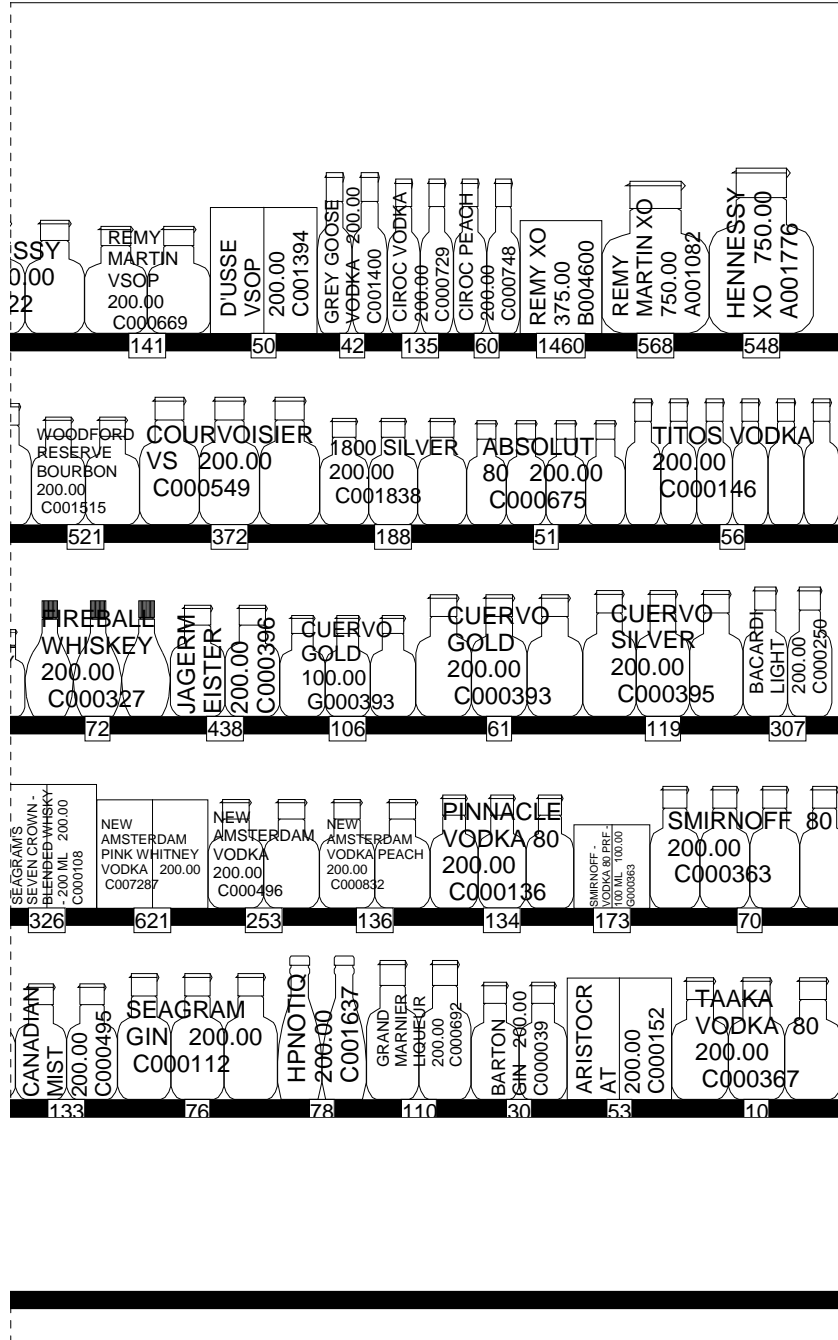

108

120

132

144

156

ABC # 181

12ft x 6 shel f SMALL SIZE

84