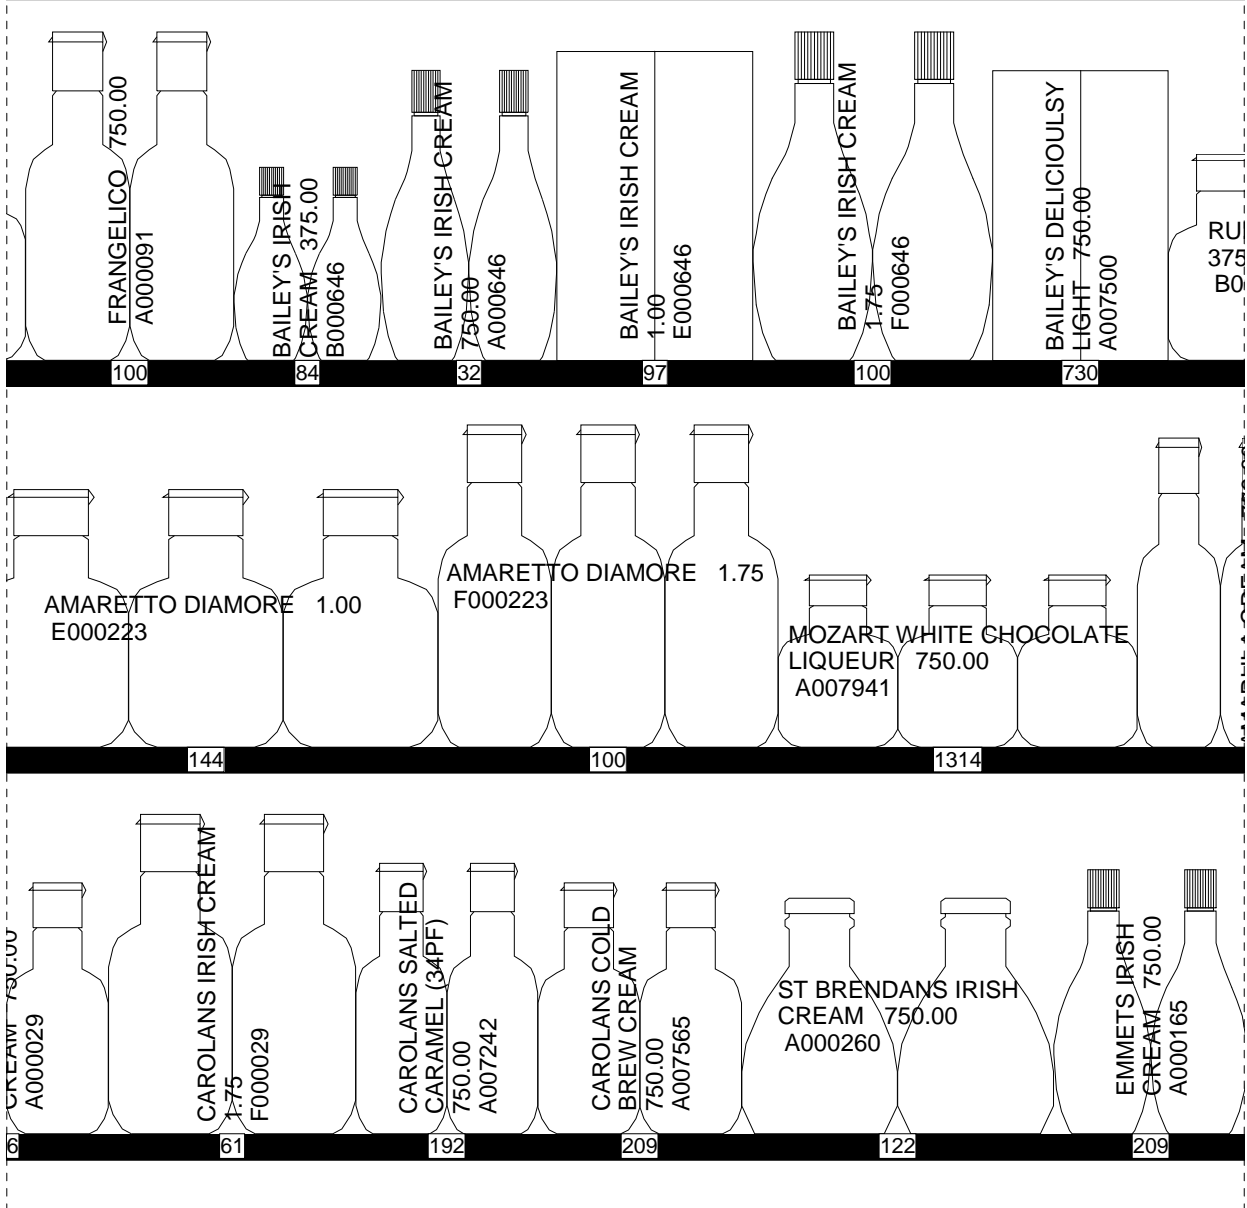

96

108

120

132

144

4/13/2023