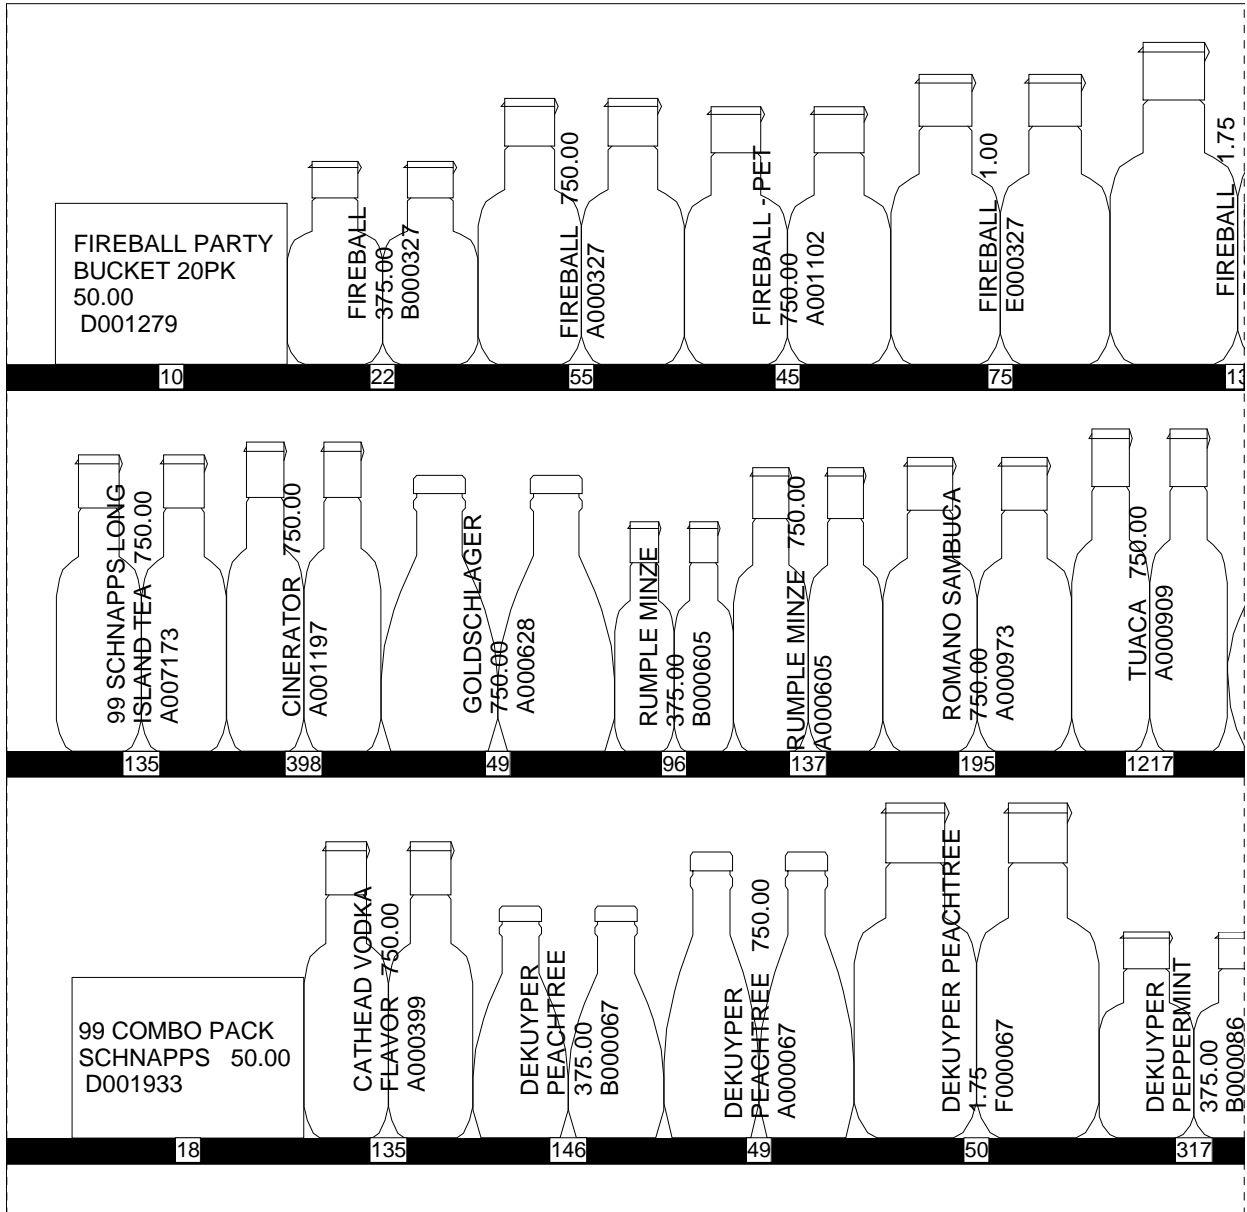

24

36

48

ABC # 181

32ft x 3 shel f RUM & SHOOTERS

0

12

24