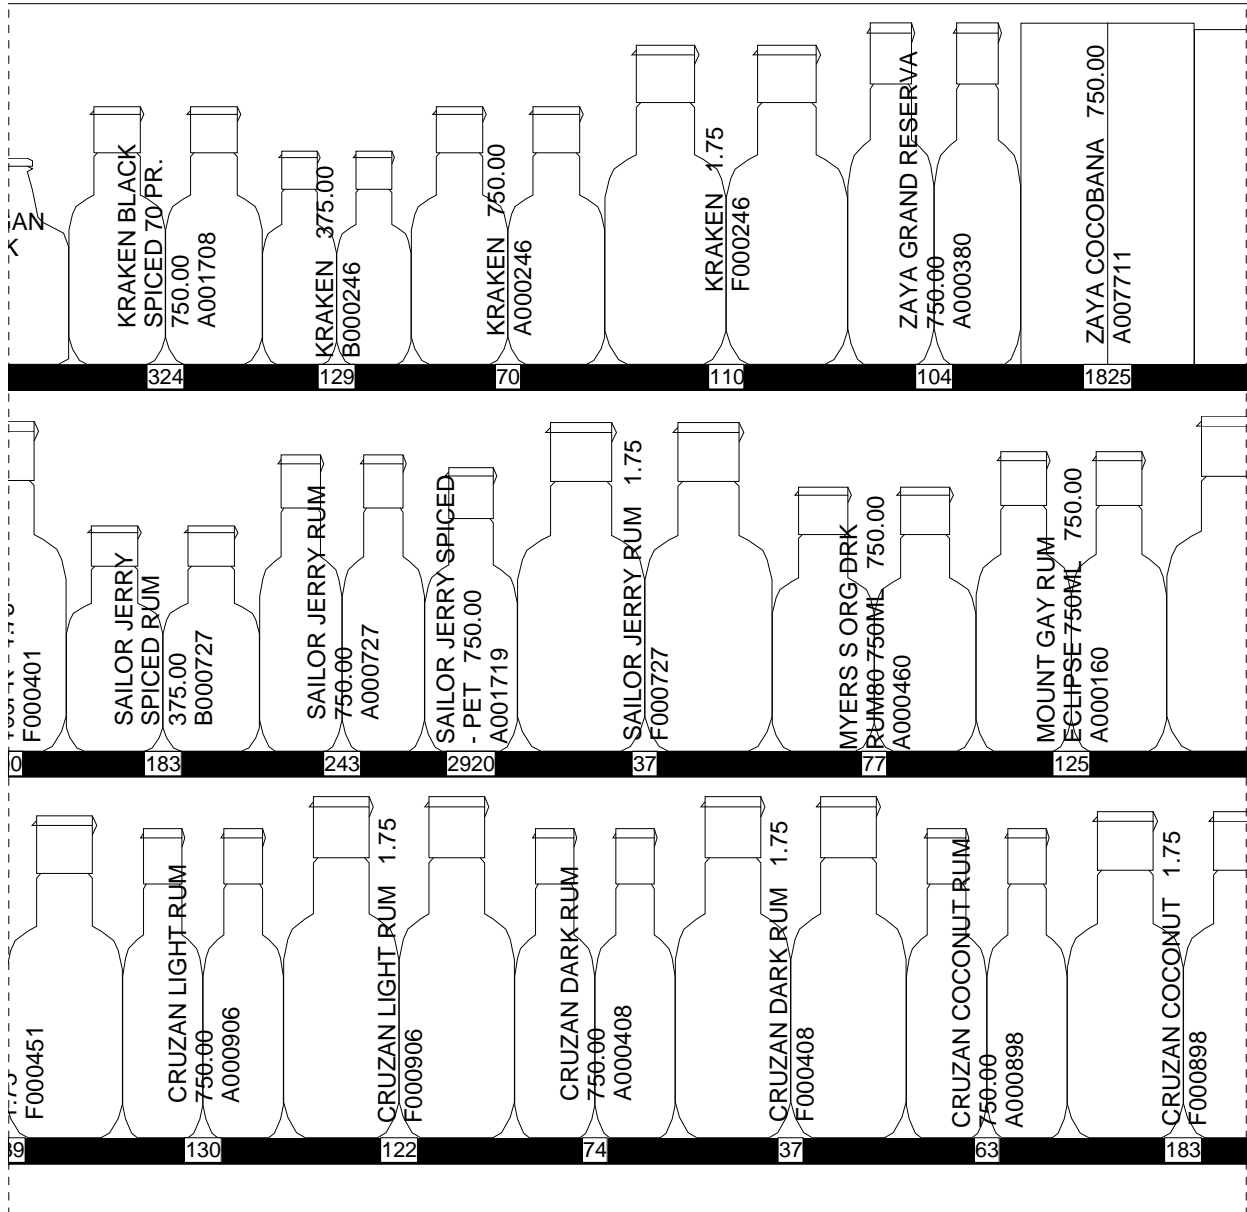

401 B000727 A000727 A001719 F000727 A000460 A000160

451 A000906 F000906 A000408 F000408 A000898 F000898

4 ft

240 252 264 276 288

ABC # 181

32ft x 3 shel f RUM & SHOOTERS

240

252