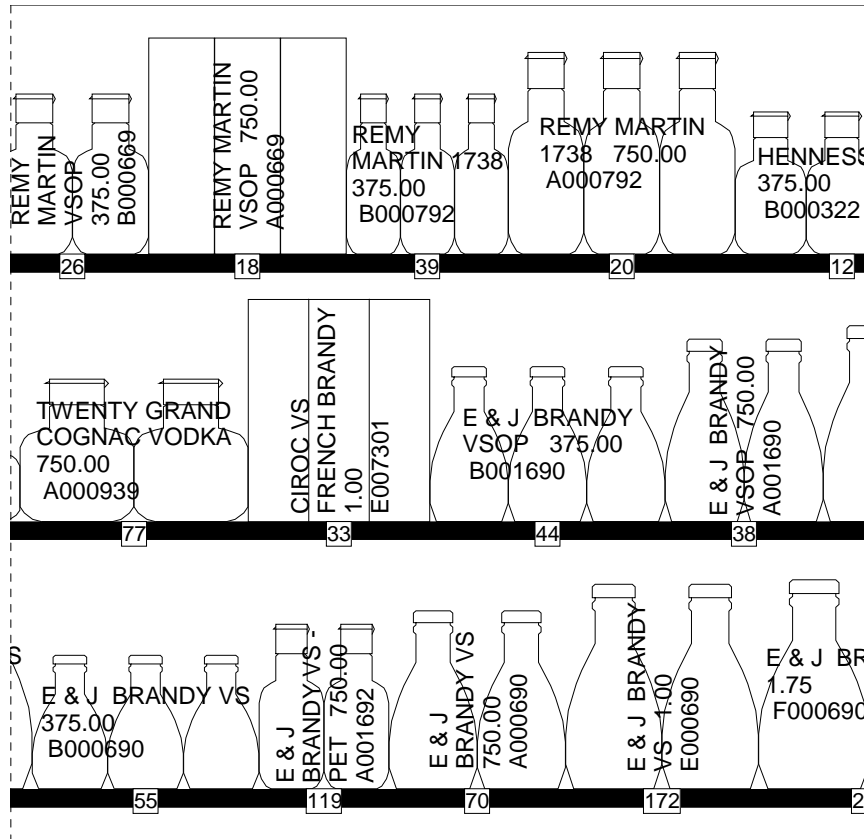

84

96

108

ABC # 181

20ft x 3 shel f BRANDY / COGNAC

36

48

60