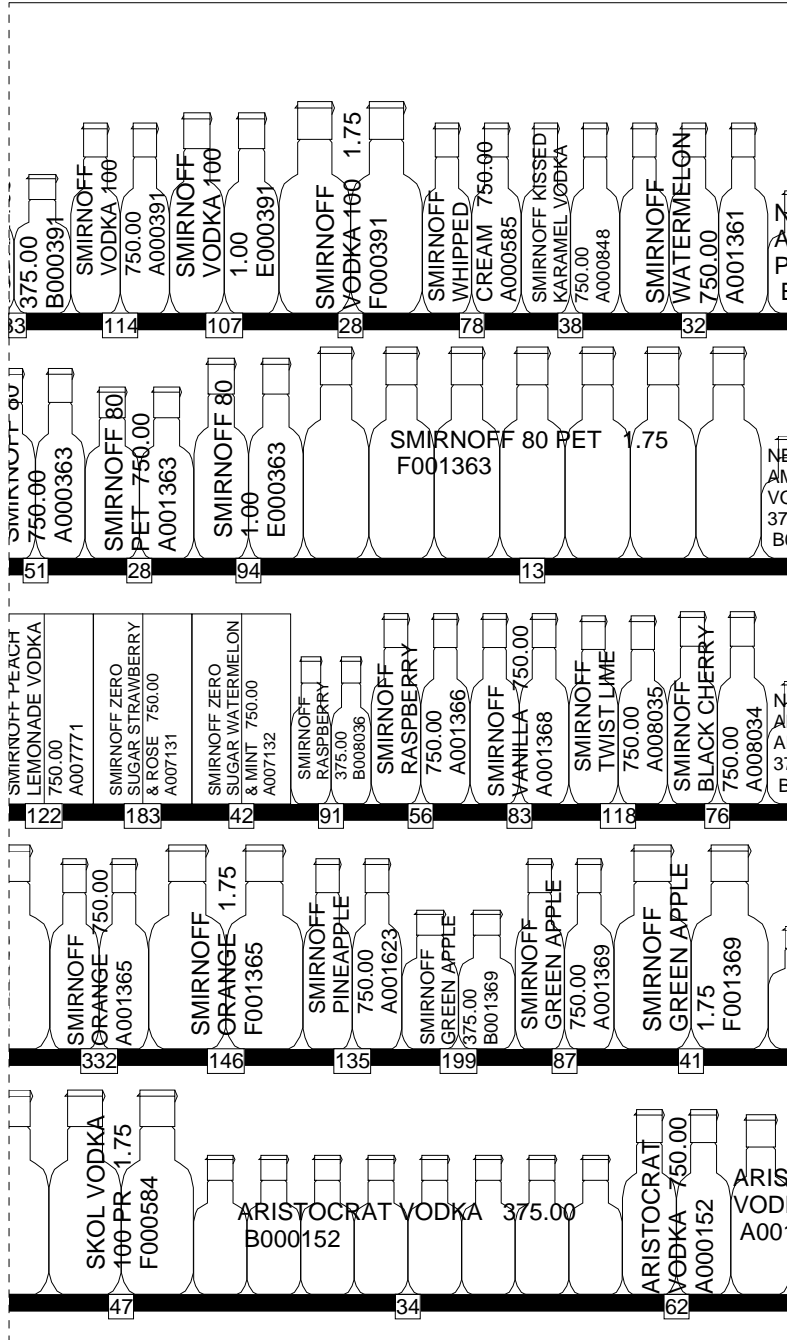

ABC # 179

16ft x 5 shel f VODKA