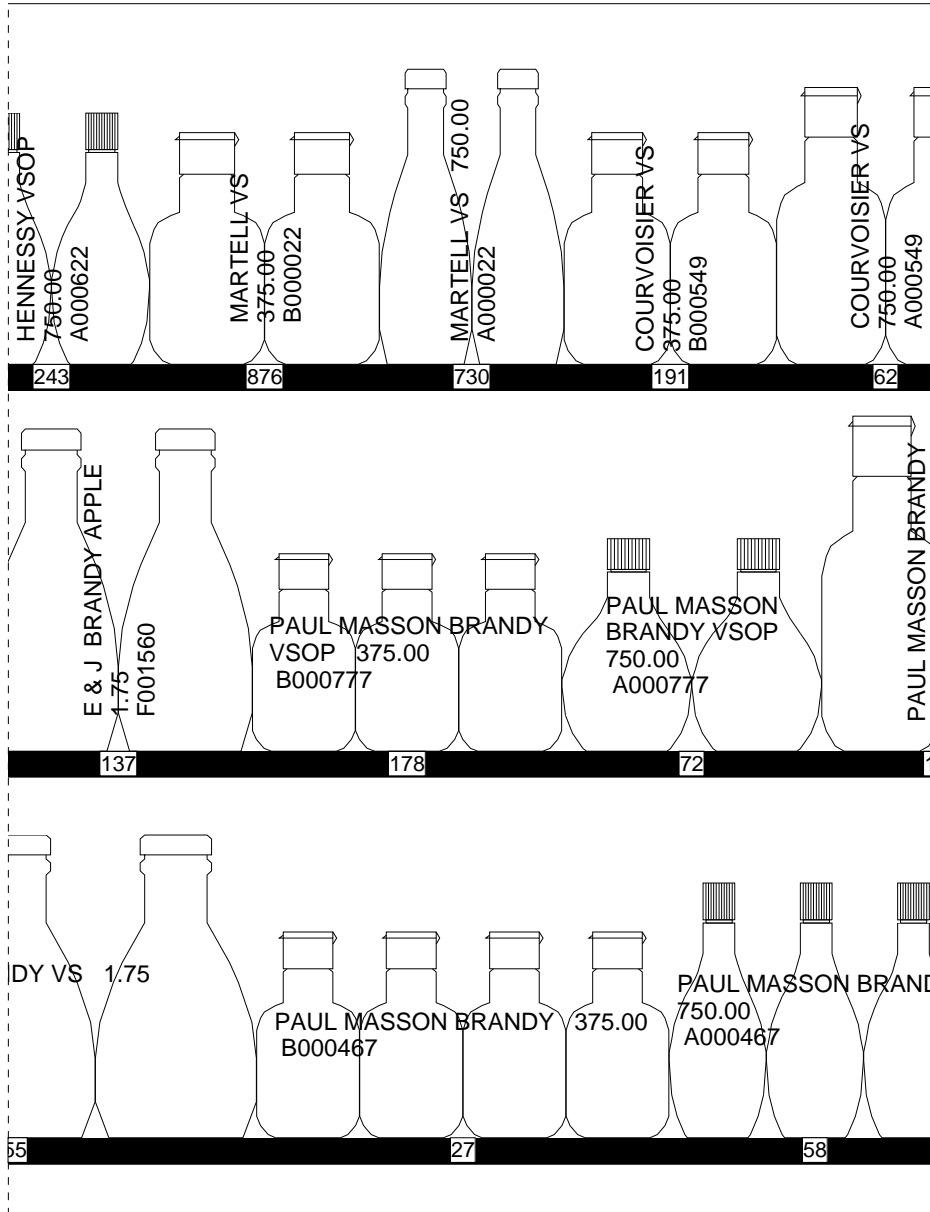

108

120

132

144

10/17/2023