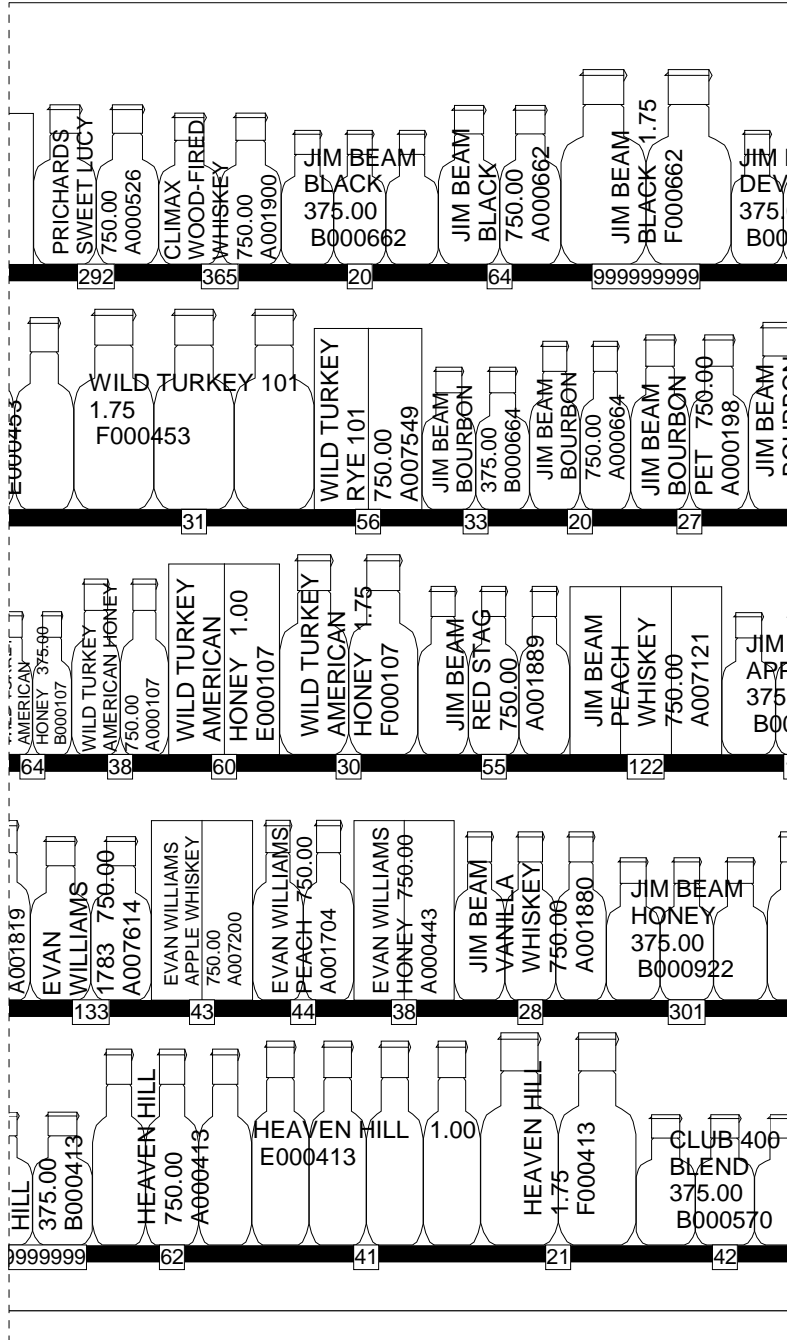

48

60

72

84

96

108

ABC # 179

11ft x 5 shelf AMERICAN WHISKEY WRAPPED